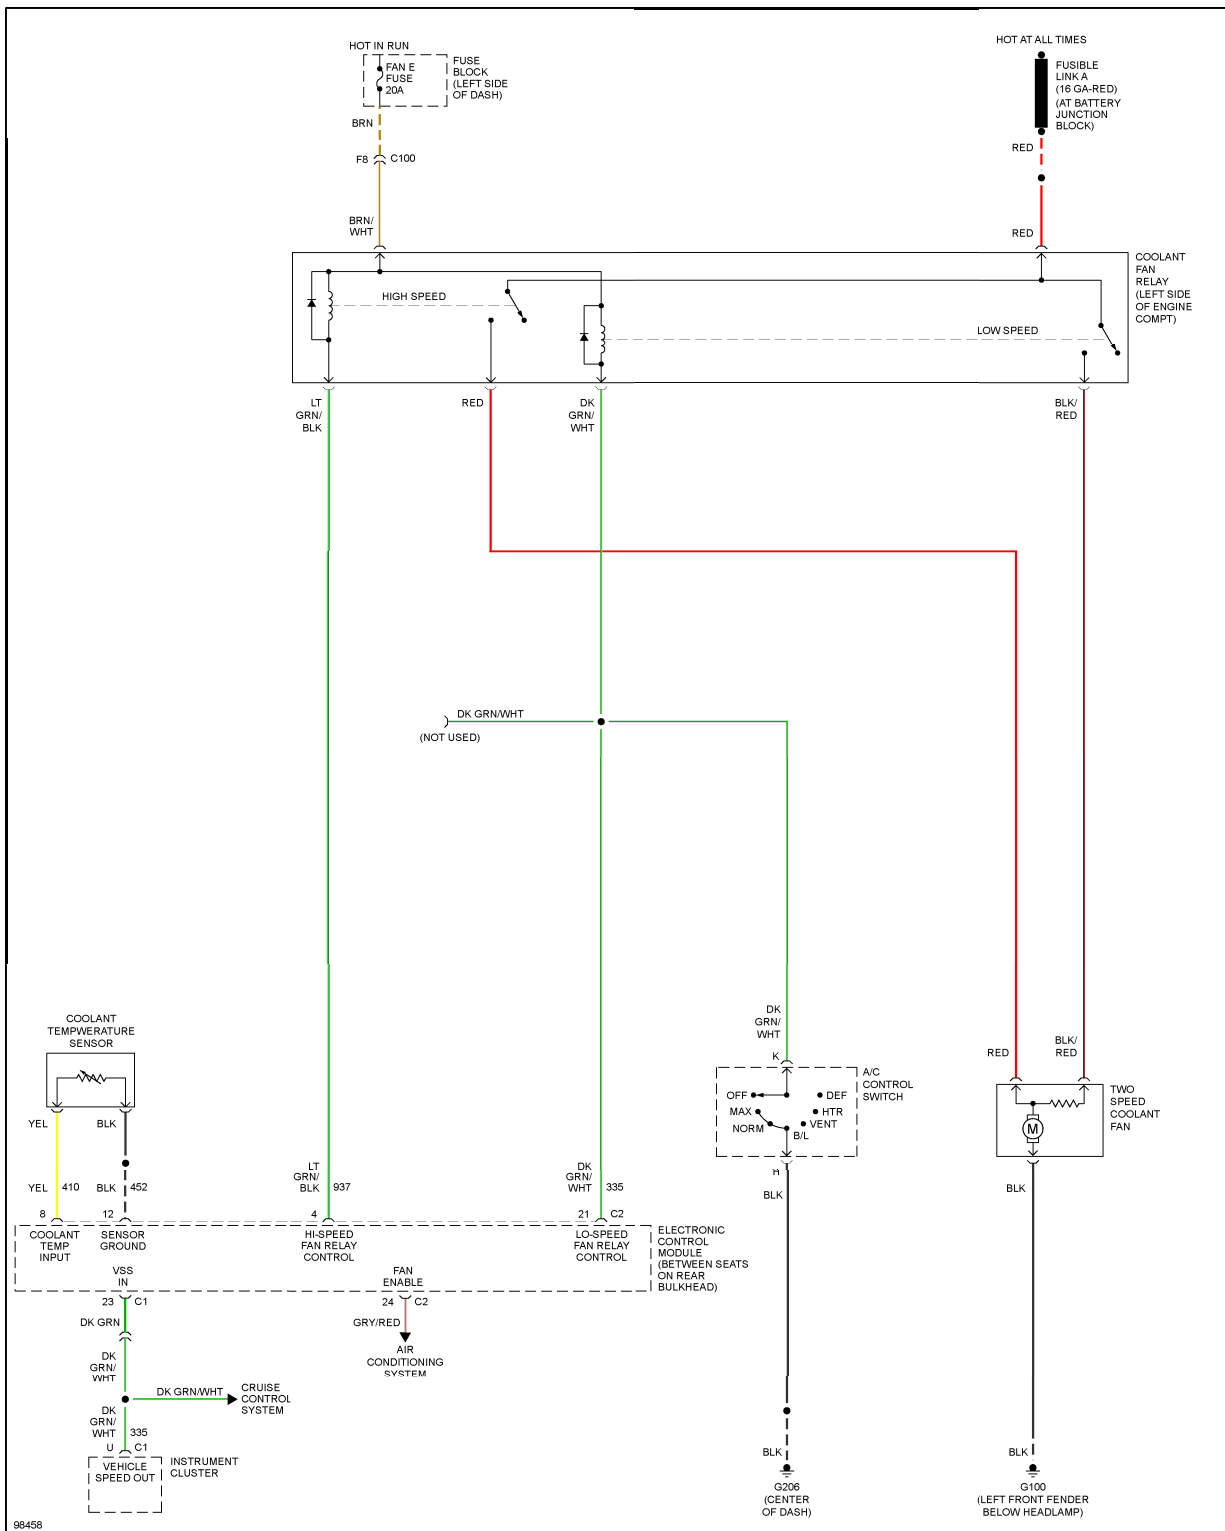

1987 Pontiac Fiero SE

1987 System Wiring Diagrams Pontiac - Fiero

Fig. 1: 2.5L (VIN R), Cooling Fan Circuit, One Speed

1987 Pontiac Fiero SE

1987 System Wiring Diagrams Pontiac - Fiero

Fig. 2: 2.5L (VIN R), Cooling Fan Circuit, Two Speed

2.8L

1987 Pontiac Fiero SE

1987 System Wiring Diagrams Pontiac - Fiero

Fig. 3: 2.8L (VIN 9), Cooling Fan Circuit

DEFOGGERS

1987 Pontiac Fiero SE

1987 System Wiring Diagrams Pontiac - Fiero

Fig. 4: Defogger Circuit

HORN

1987 Pontiac Fiero SE

1987 System Wiring Diagrams Pontiac - Fiero

Fig. 5: Horn Circuit

POWER DOOR LOCKS

1987 Pontiac Fiero SE

1987 System Wiring Diagrams Pontiac - Fiero

Fig. 6: Power Door Lock Circuit

1987 Pontiac Fiero SE

1987 System Wiring Diagrams Pontiac - Fiero

72824

Fig. 13: Trunk, Tailgate, Fuel Door Circuits

WIPER/WASHER

1987 Pontiac Fiero SE

1987 System Wiring Diagrams Pontiac - Fiero

Fig. 14: 2-Speed Wiper/Washer Circuit