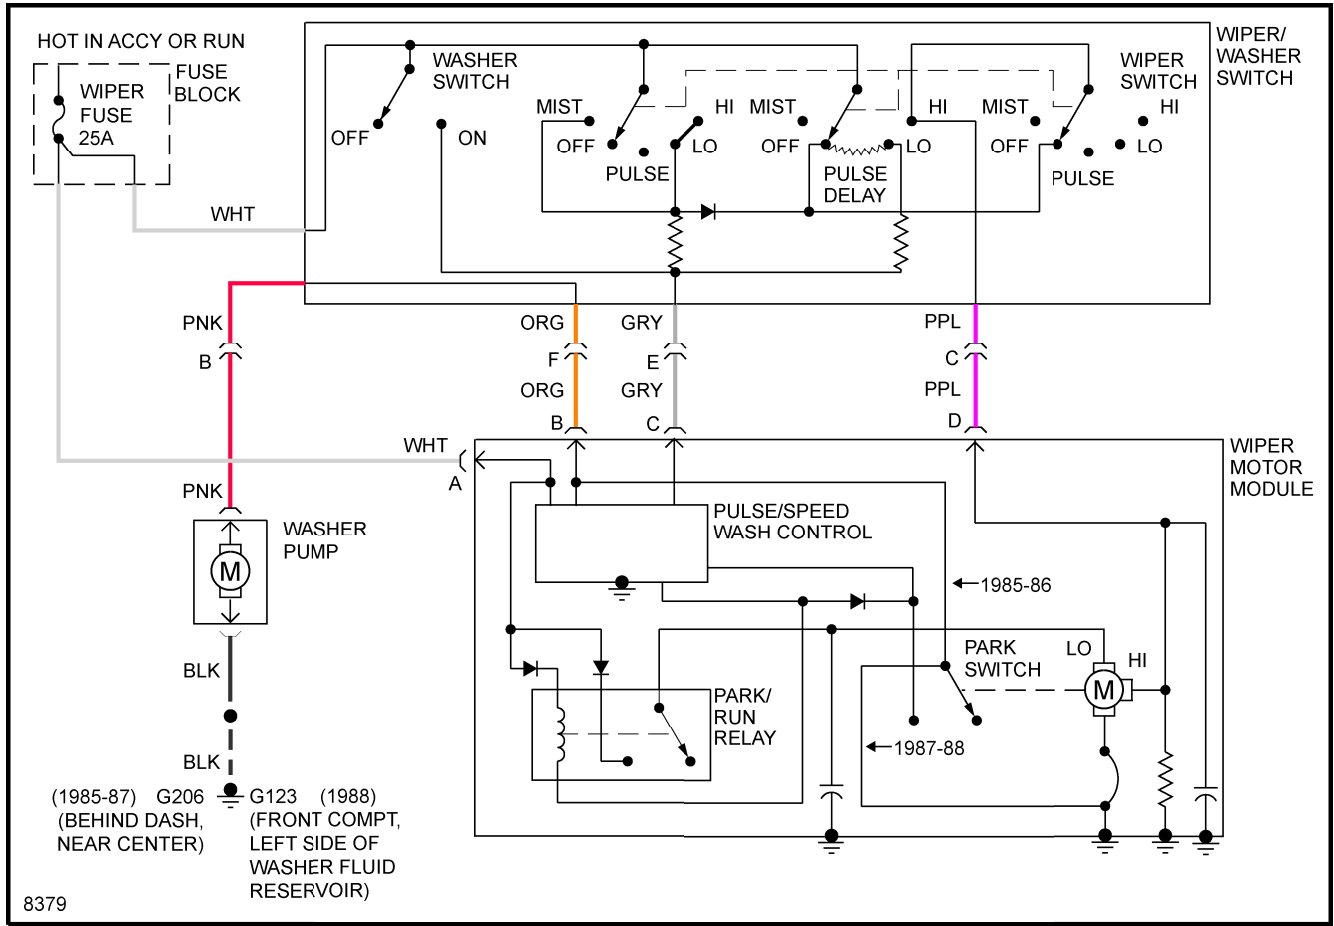

1987 Pontiac Fiero SE

1987 System Wiring Diagrams Pontiac - Fiero

72824

Fig. 13: Trunk, Tailgate, Fuel Door Circuits

WIPER/WASHER

1987 Pontiac Fiero SE

1987 System Wiring Diagrams Pontiac - Fiero

Fig. 14: 2-Speed Wiper/Washer Circuit

1987 Pontiac Fiero SE

1987 System Wiring Diagrams Pontiac - Fiero

Fig. 15: Interval Wiper/Washer Circuit