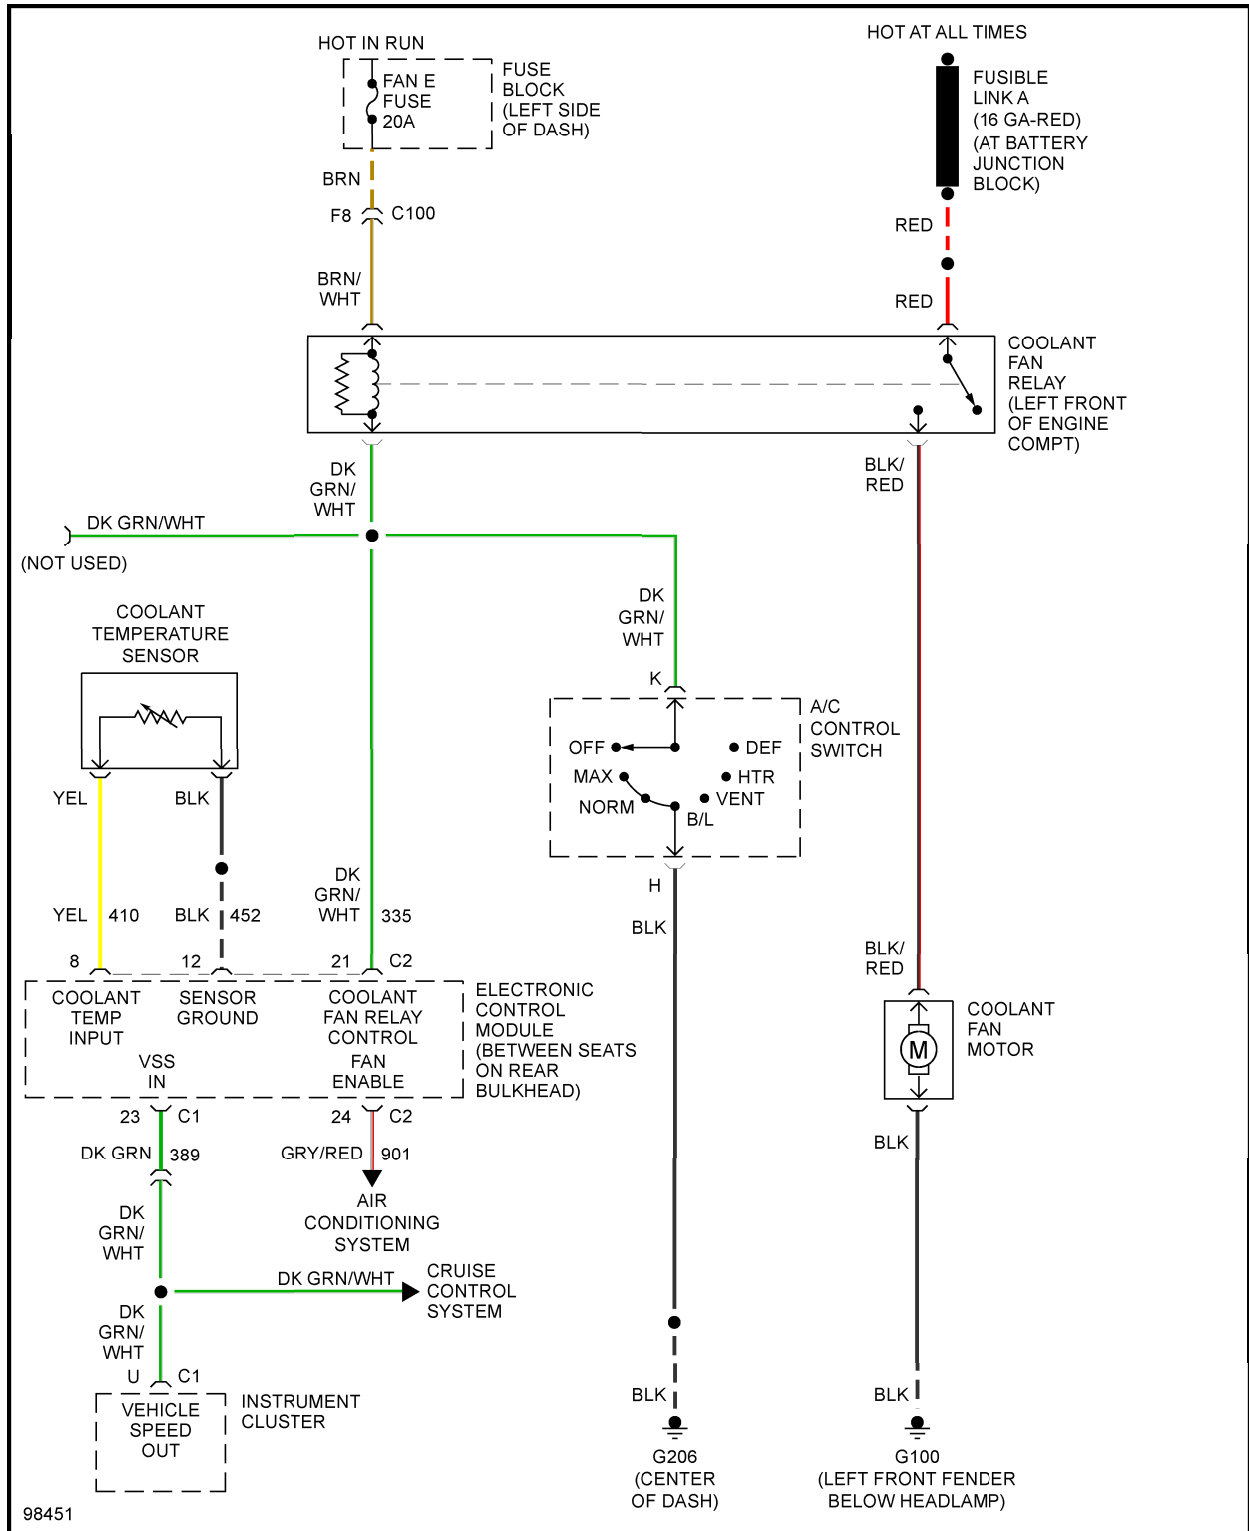

1987 Pontiac Fiero SE

1987 System Wiring Diagrams Pontiac - Fiero

1987 System Wiring Diagrams

Pontiac - Fiero

COOLING FAN

2.5L

1987 Pontiac Fiero SE

1987 System Wiring Diagrams Pontiac - Fiero

1987 Pontiac Fiero SE

1987 System Wiring Diagrams Pontiac - Fiero

Fig. 1: 2.5L (VIN R), Cooling Fan Circuit, One Speed

1987 Pontiac Fiero SE

1987 System Wiring Diagrams Pontiac - Fiero

Fig. 2: 2.5L (VIN R), Cooling Fan Circuit, Two Speed

2.8L

1987 Pontiac Fiero SE

1987 System Wiring Diagrams Pontiac - Fiero

Fig. 3: 2.8L (VIN 9), Cooling Fan Circuit

DEFOGGERS

1987 Pontiac Fiero SE

1987 System Wiring Diagrams Pontiac - Fiero

Fig. 4: Defogger Circuit

HORN

1987 Pontiac Fiero SE

1987 System Wiring Diagrams Pontiac - Fiero

Fig. 5: Horn Circuit

POWER DOOR LOCKS

1987 Pontiac Fiero SE

1987 System Wiring Diagrams Pontiac - Fiero

Fig. 6: Power Door Lock Circuit