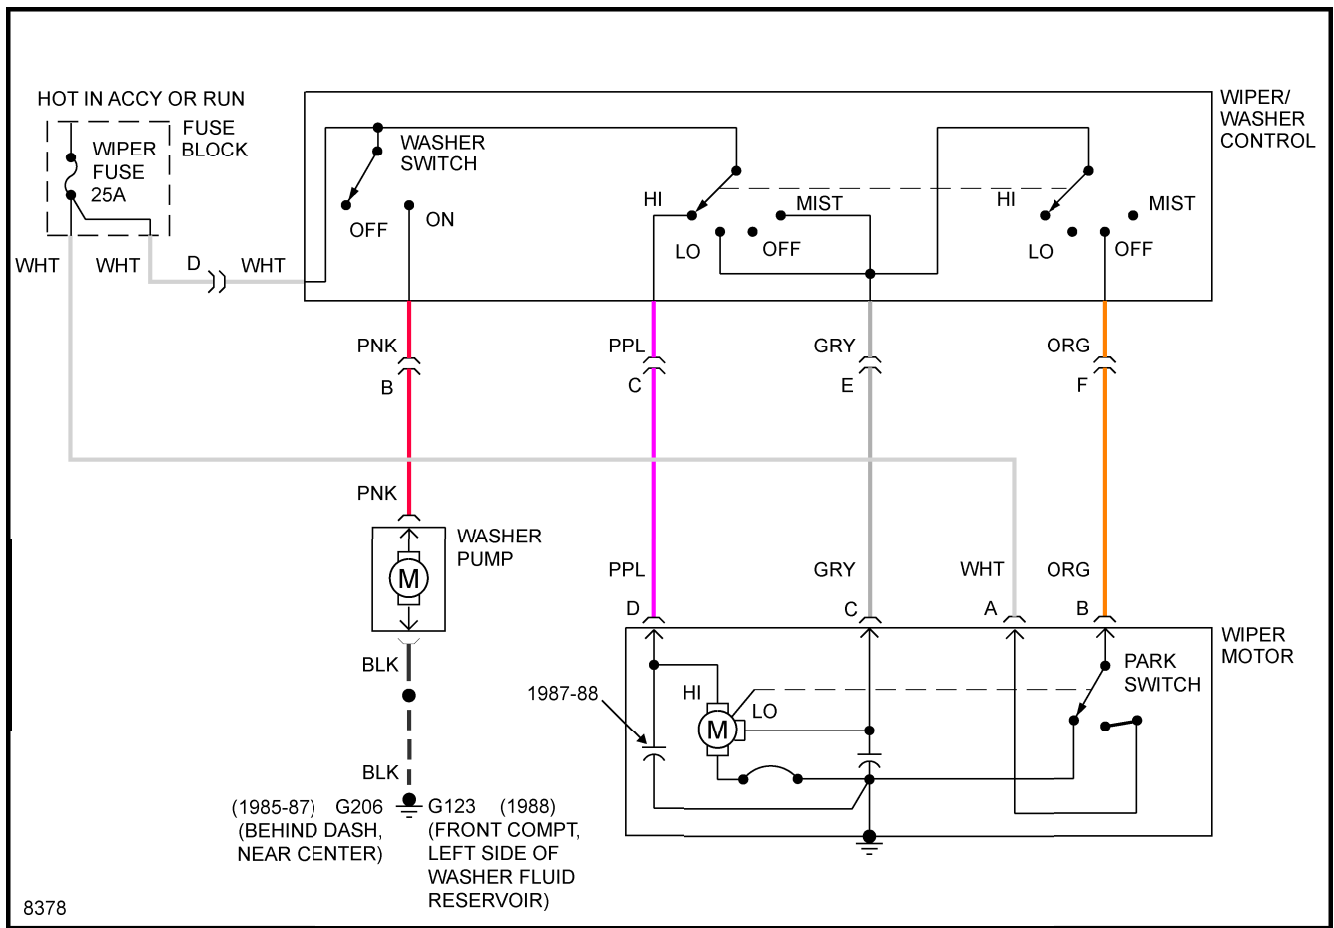

1987 Pontiac Fiero SE

1987 System Wiring Diagrams Pontiac - Fiero

72824

Fig. 13: Trunk, Tailgate, Fuel Door Circuits

WIPER/WASHER

1987 Pontiac Fiero SE

1987 System Wiring Diagrams Pontiac - Fiero

Fig. 14: 2-Speed Wiper/Washer Circuit

1987 Pontiac Fiero SE

1987 System Wiring Diagrams Pontiac - Fiero

Fig. 15: Interval Wiper/Washer Circuit