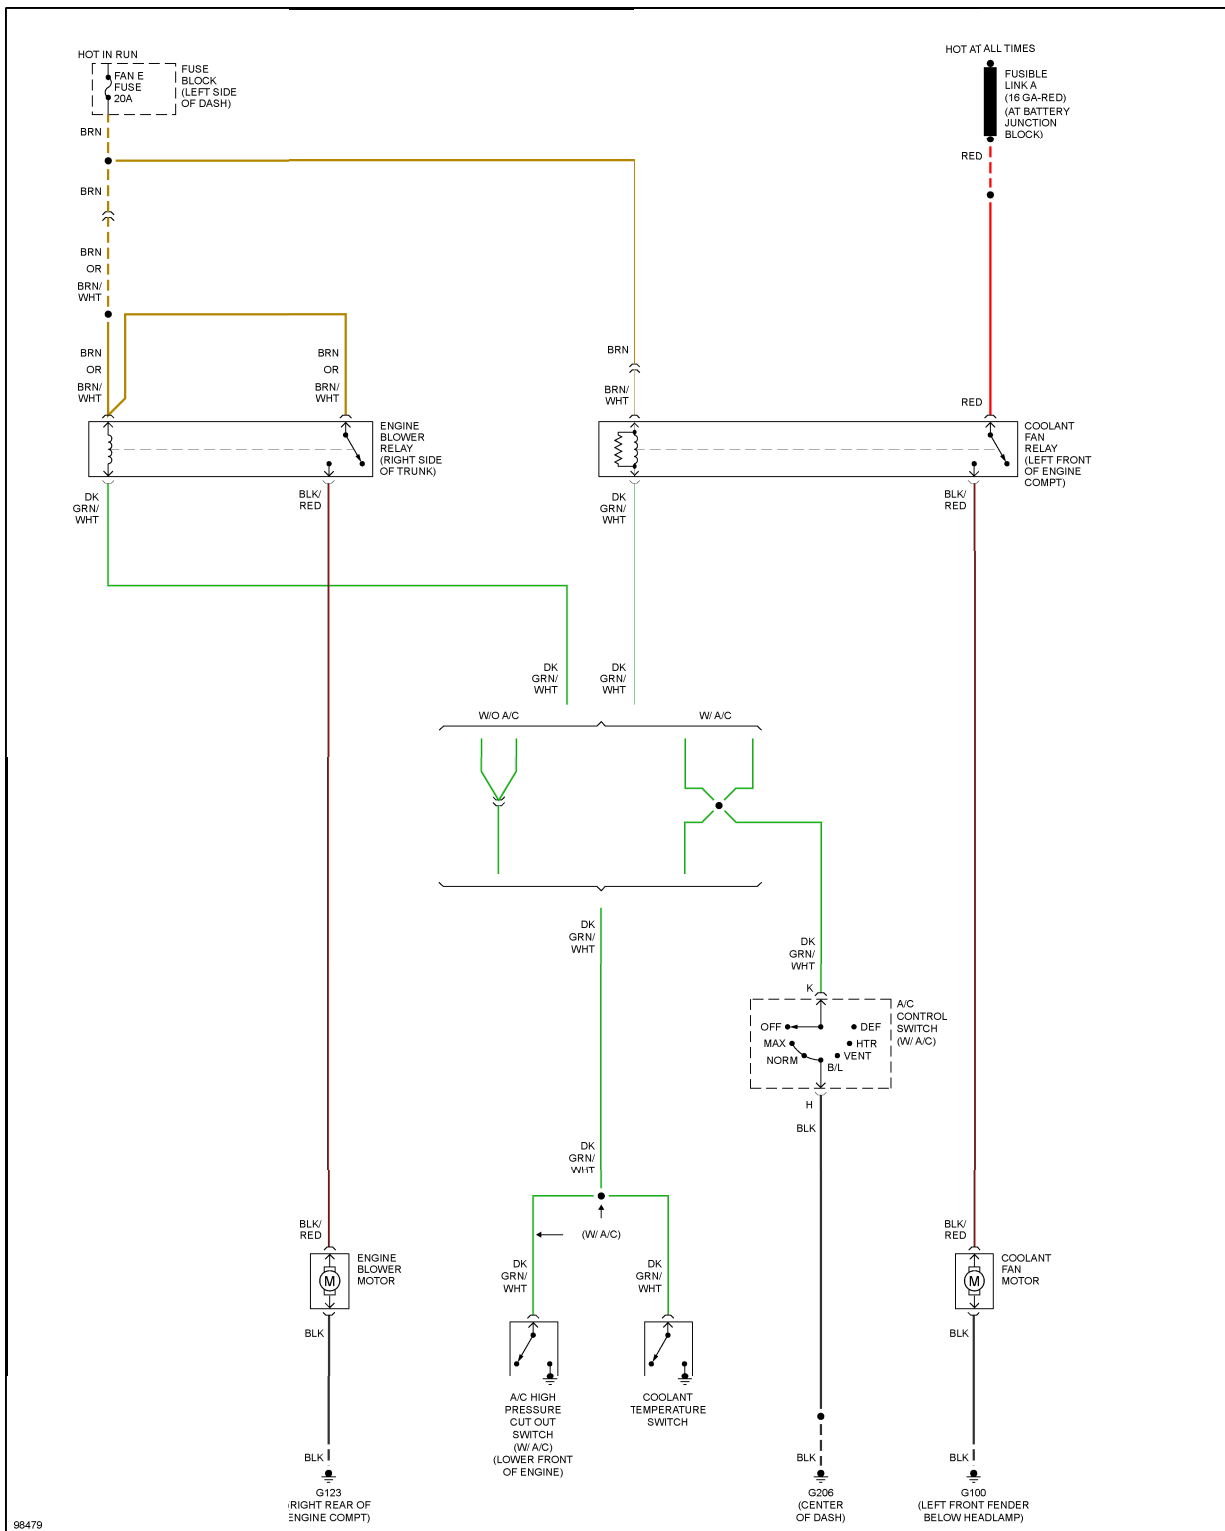

1987 Pontiac Fiero SE

1987 System Wiring Diagrams Pontiac - Fiero

Fig. 1: 2.5L (VIN R), Cooling Fan Circuit, One Speed

1987 Pontiac Fiero SE

1987 System Wiring Diagrams Pontiac - Fiero

Fig. 2: 2.5L (VIN R), Cooling Fan Circuit, Two Speed

2.8L

1987 Pontiac Fiero SE

1987 System Wiring Diagrams Pontiac - Fiero

Fig. 3: 2.8L (VIN 9), Cooling Fan Circuit

DEFOGGERS

1987 Pontiac Fiero SE

1987 System Wiring Diagrams Pontiac - Fiero

Fig. 4: Defogger Circuit

HORN

1987 Pontiac Fiero SE

1987 System Wiring Diagrams Pontiac - Fiero

Fig. 5: Horn Circuit

POWER DOOR LOCKS

1987 Pontiac Fiero SE

1987 System Wiring Diagrams Pontiac - Fiero

Fig. 6: Power Door Lock Circuit

1987 Pontiac Fiero SE

1987 System Wiring Diagrams Pontiac - Fiero

72824

Fig. 13: Trunk, Tailgate, Fuel Door Circuits

WIPER/WASHER

1987 Pontiac Fiero SE

1987 System Wiring Diagrams Pontiac - Fiero

Fig. 14: 2-Speed Wiper/Washer Circuit