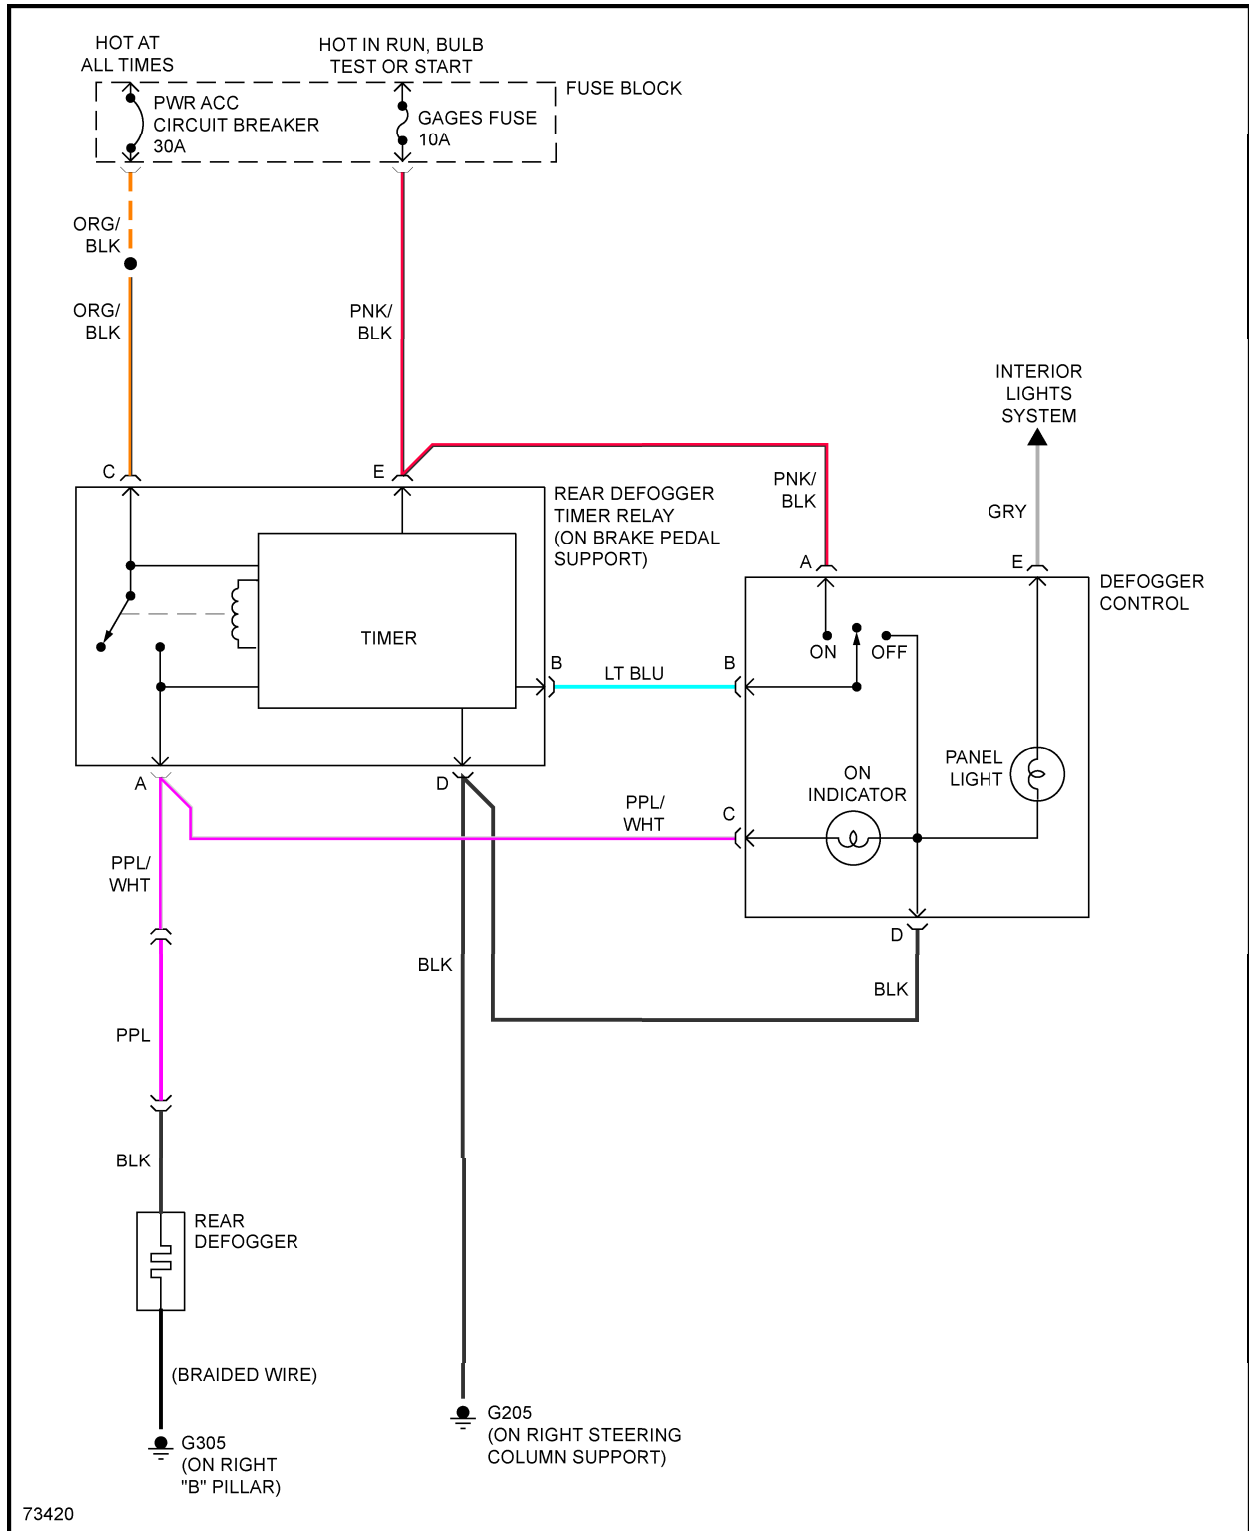

1987 Pontiac Fiero SE

1987 System Wiring Diagrams Pontiac - Fiero

Fig. 1: 2.5L (VIN R), Cooling Fan Circuit, One Speed

1987 Pontiac Fiero SE

1987 System Wiring Diagrams Pontiac - Fiero

Fig. 2: 2.5L (VIN R), Cooling Fan Circuit, Two Speed

2.8L

1987 Pontiac Fiero SE

1987 System Wiring Diagrams Pontiac - Fiero

Fig. 3: 2.8L (VIN 9), Cooling Fan Circuit

DEFOGGERS

1987 Pontiac Fiero SE

1987 System Wiring Diagrams Pontiac - Fiero

Fig. 4: Defogger Circuit

HORN

1987 Pontiac Fiero SE

1987 System Wiring Diagrams Pontiac - Fiero

Fig. 5: Horn Circuit

POWER DOOR LOCKS

1987 Pontiac Fiero SE

1987 System Wiring Diagrams Pontiac - Fiero

Fig. 6: Power Door Lock Circuit