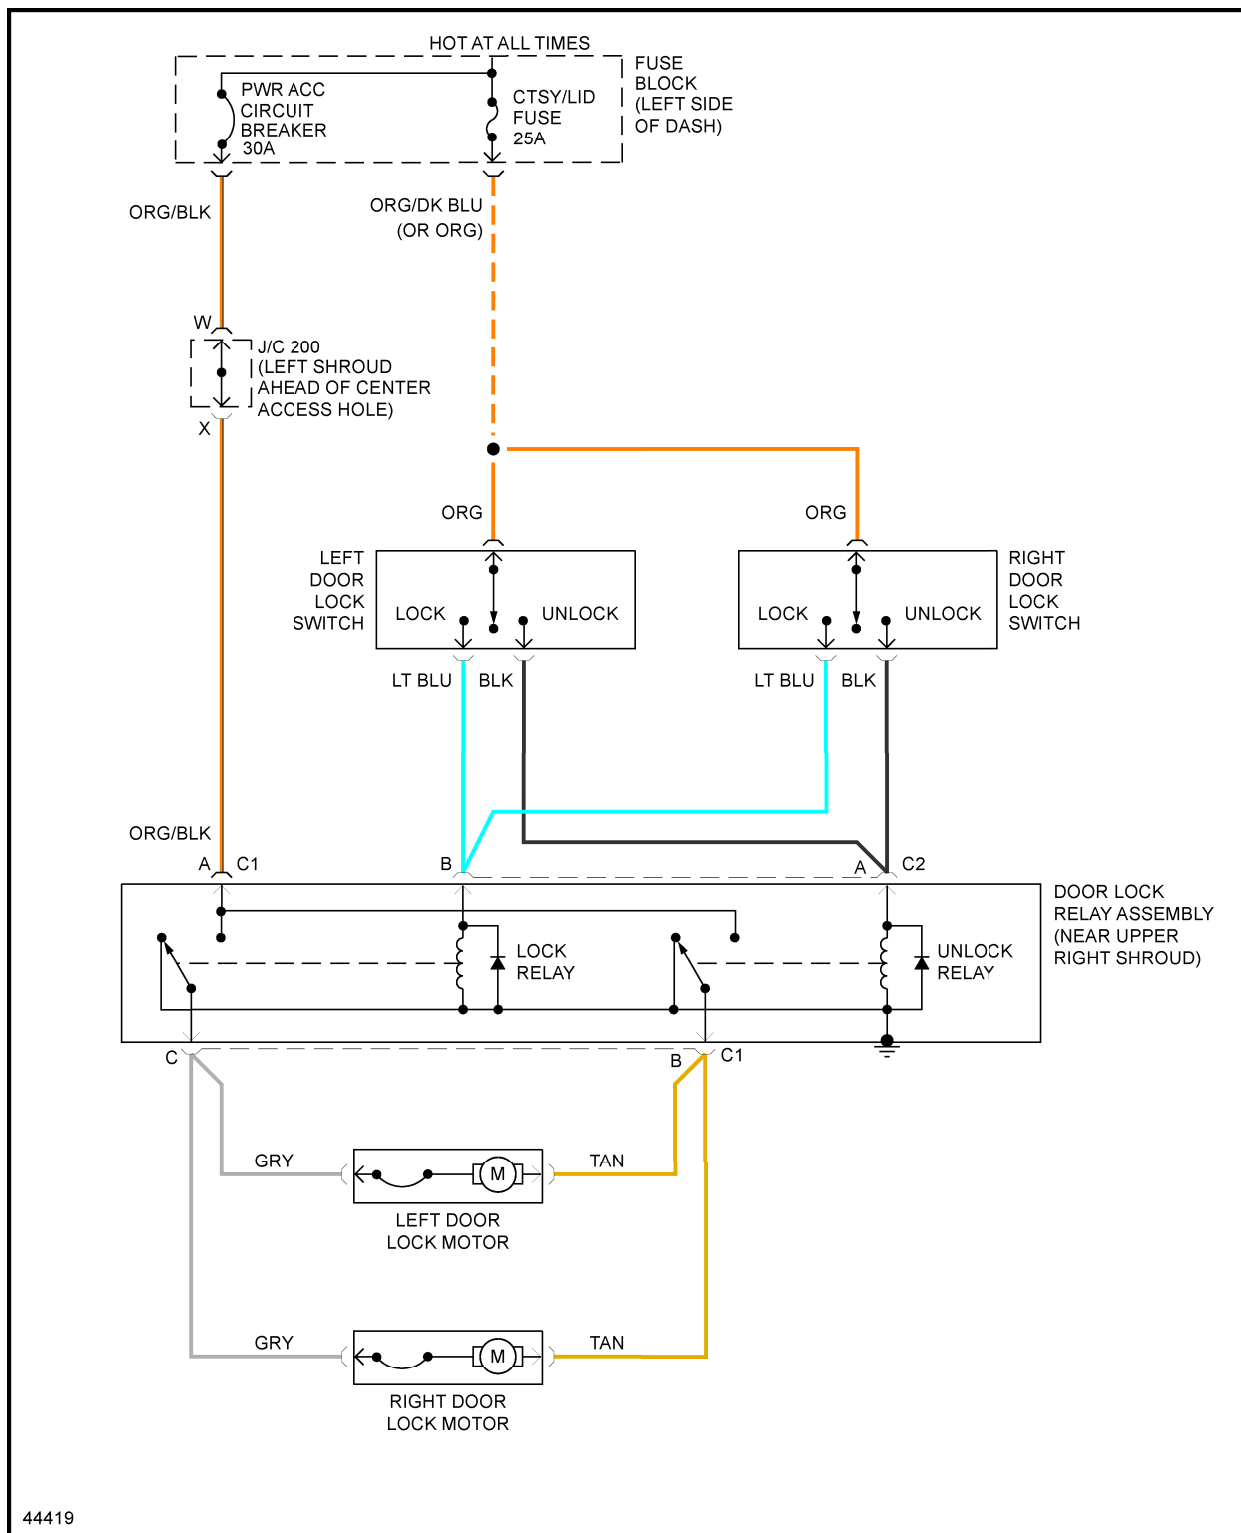

1987 Pontiac Fiero SE

1987 System Wiring Diagrams Pontiac - Fiero

Fig. 1: 2.5L (VIN R), Cooling Fan Circuit, One Speed

1987 Pontiac Fiero SE

1987 System Wiring Diagrams Pontiac - Fiero

Fig. 2: 2.5L (VIN R), Cooling Fan Circuit, Two Speed

2.8L

1987 Pontiac Fiero SE

1987 System Wiring Diagrams Pontiac - Fiero

Fig. 3: 2.8L (VIN 9), Cooling Fan Circuit

DEFOGGERS

1987 Pontiac Fiero SE

1987 System Wiring Diagrams Pontiac - Fiero

Fig. 4: Defogger Circuit

HORN

1987 Pontiac Fiero SE

1987 System Wiring Diagrams Pontiac - Fiero

Fig. 5: Horn Circuit

POWER DOOR LOCKS

1987 Pontiac Fiero SE

1987 System Wiring Diagrams Pontiac - Fiero

Fig. 6: Power Door Lock Circuit

POWER MIRRORS

1987 Pontiac Fiero SE

1987 System Wiring Diagrams Pontiac - Fiero

Fig. 7: Power Mirror Circuit

POWER WINDOWS

1987 Pontiac Fiero SE

1987 System Wiring Diagrams Pontiac - Fiero

Fig. 8: Power Window Circuit