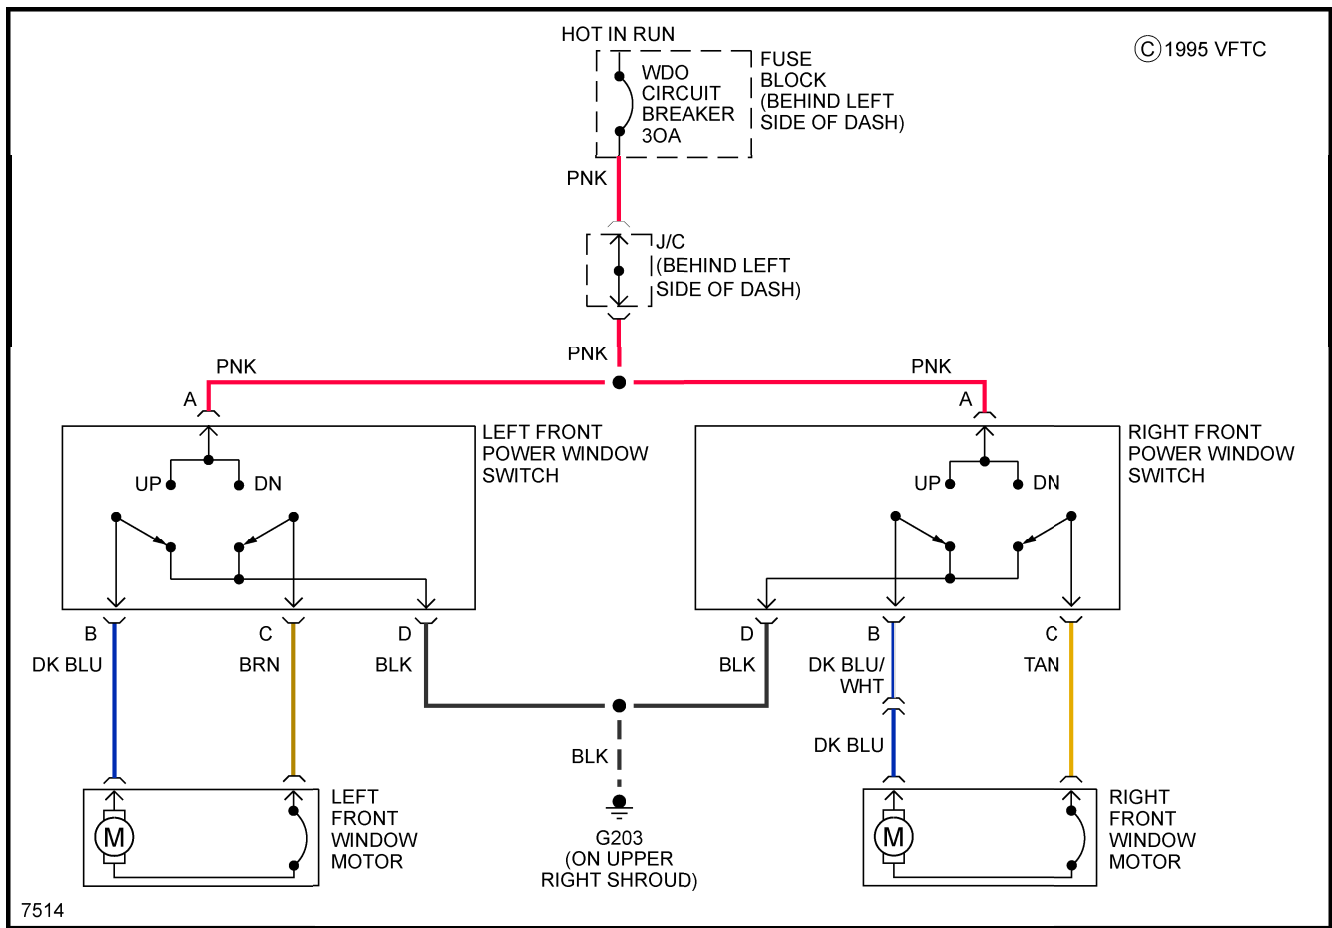

POWER MIRRORS

1987 Pontiac Fiero SE

1987 System Wiring Diagrams Pontiac - Fiero

Fig. 7: Power Mirror Circuit

POWER WINDOWS

1987 Pontiac Fiero SE

1987 System Wiring Diagrams Pontiac - Fiero

Fig. 8: Power Window Circuit