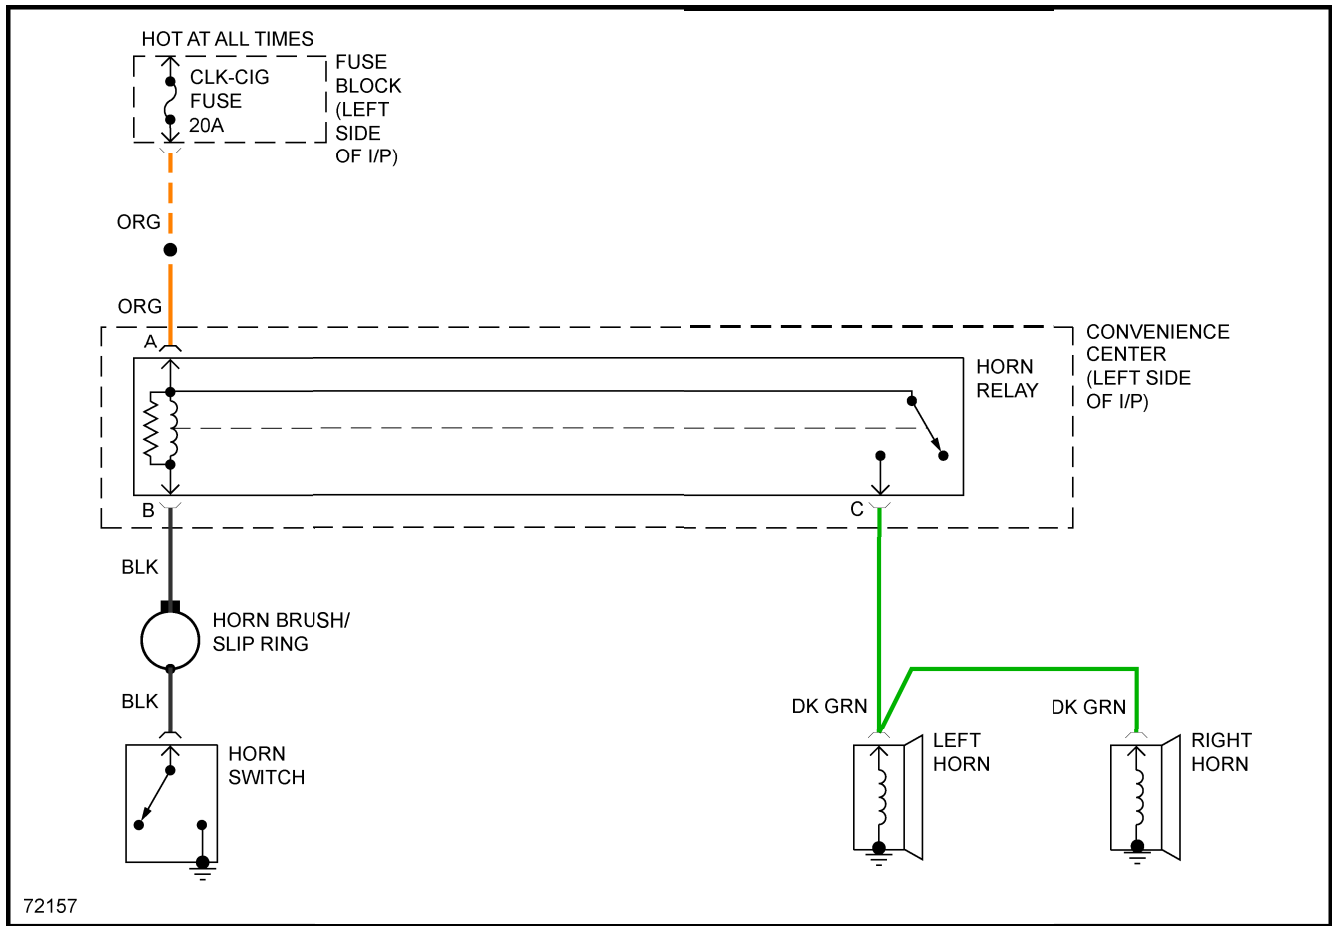

2.8L

1987 Pontiac Fiero SE

1987 System Wiring Diagrams Pontiac - Fiero

Fig. 3: 2.8L (VIN 9), Cooling Fan Circuit

DEFOGGERS

1987 Pontiac Fiero SE

1987 System Wiring Diagrams Pontiac - Fiero

Fig. 4: Defogger Circuit

HORN

1987 Pontiac Fiero SE

1987 System Wiring Diagrams Pontiac - Fiero

Fig. 5: Horn Circuit

POWER DOOR LOCKS

1987 Pontiac Fiero SE

1987 System Wiring Diagrams Pontiac - Fiero

Fig. 6: Power Door Lock Circuit