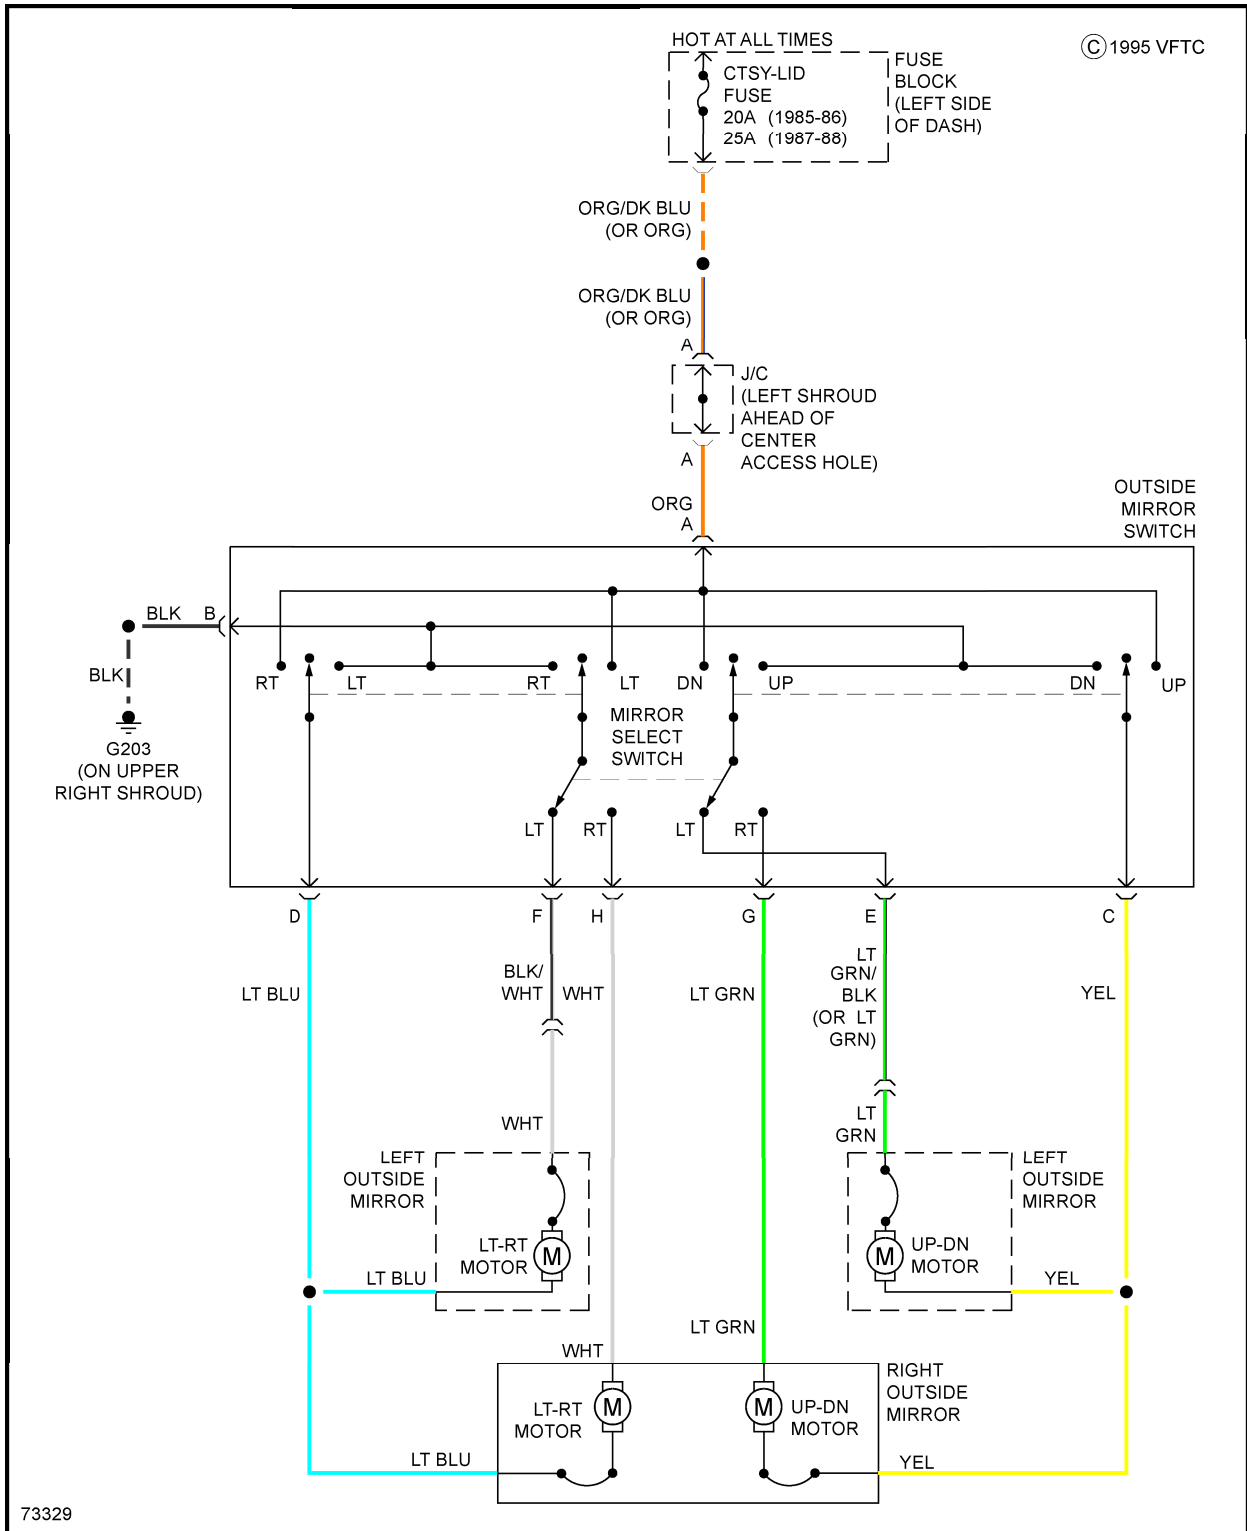

HORN

1987 Pontiac Fiero SE

1987 System Wiring Diagrams Pontiac - Fiero

Fig. 5: Horn Circuit

POWER DOOR LOCKS

1987 Pontiac Fiero SE

1987 System Wiring Diagrams Pontiac - Fiero

Fig. 6: Power Door Lock Circuit

POWER MIRRORS

1987 Pontiac Fiero SE

1987 System Wiring Diagrams Pontiac - Fiero

Fig. 7: Power Mirror Circuit

POWER WINDOWS

1987 Pontiac Fiero SE

1987 System Wiring Diagrams Pontiac - Fiero

Fig. 8: Power Window Circuit