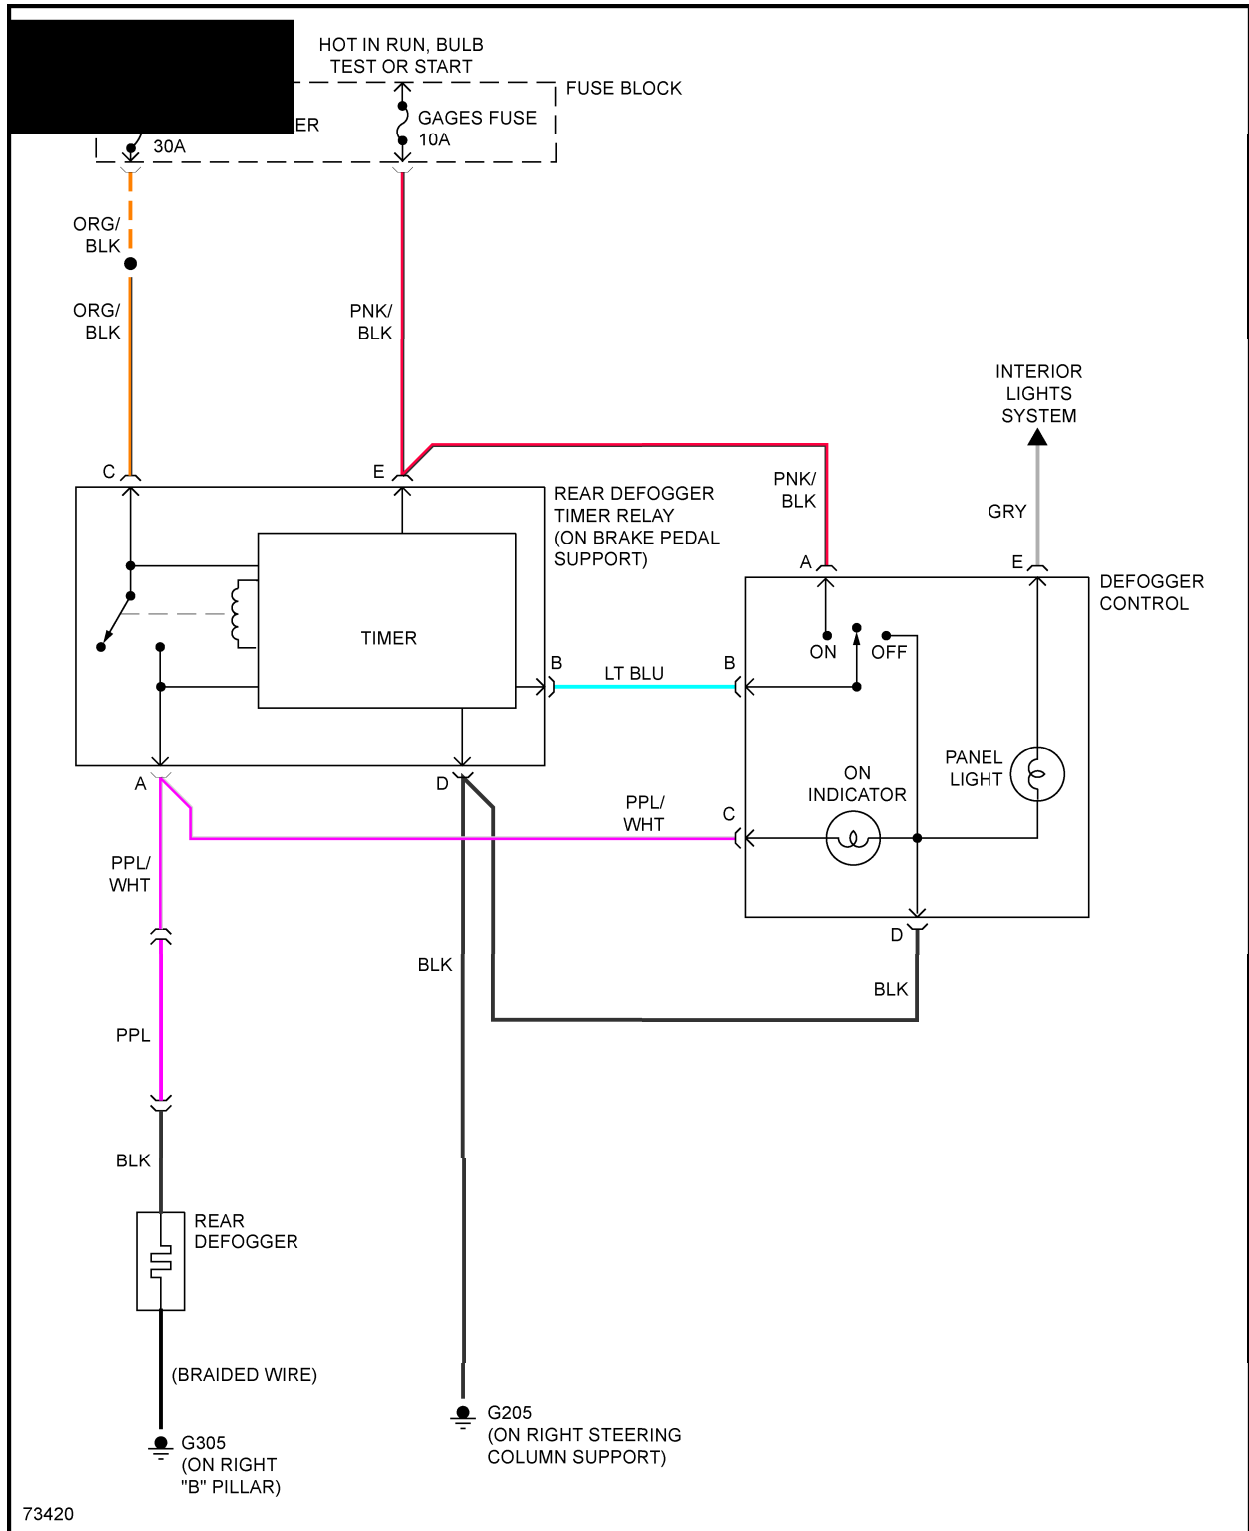

Fig. 4: 2.8L (VIN 9), Cooling Fan Circuit, W/O A/C

DEFOGGERS

1988 Pontiac Fiero

1988 System Wiring Diagrams Pontiac - Fiero

Fig. 5: Defogger Circuit

HORN

1988 Pontiac Fiero

1988 System Wiring Diagrams Pontiac - Fiero