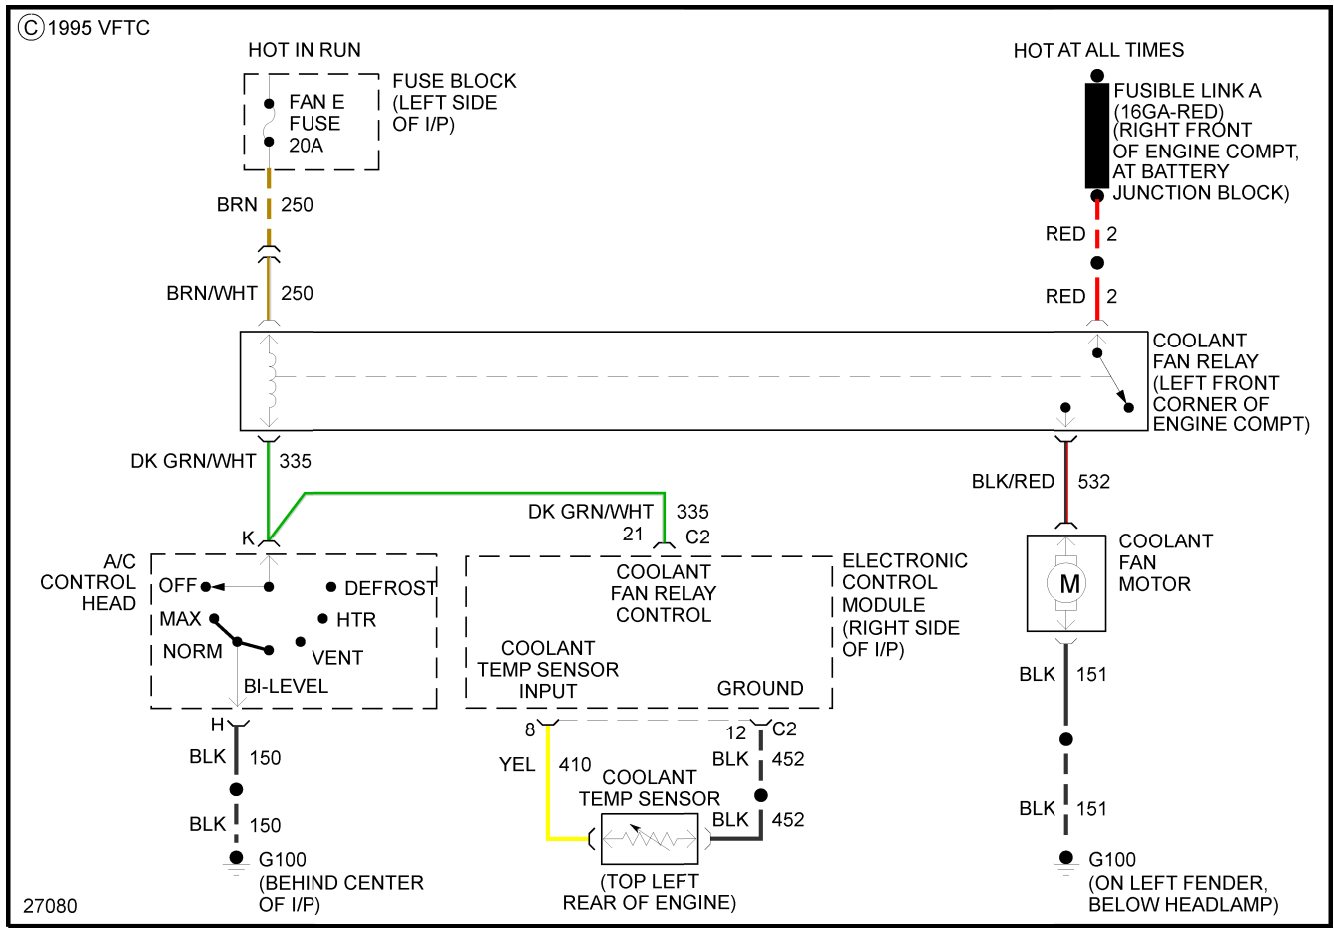

1988 Pontiac Fiero

1988 System Wiring Diagrams Pontiac - Fiero

Fig. 1: 2.5L (VIN R), Cooling Fan Circuit, W/ A/C

1988 Pontiac Fiero

1988 System Wiring Diagrams Pontiac - Fiero

Fig. 2: 2.5L (VIN R), Cooling Fan Circuit, W/O A/C