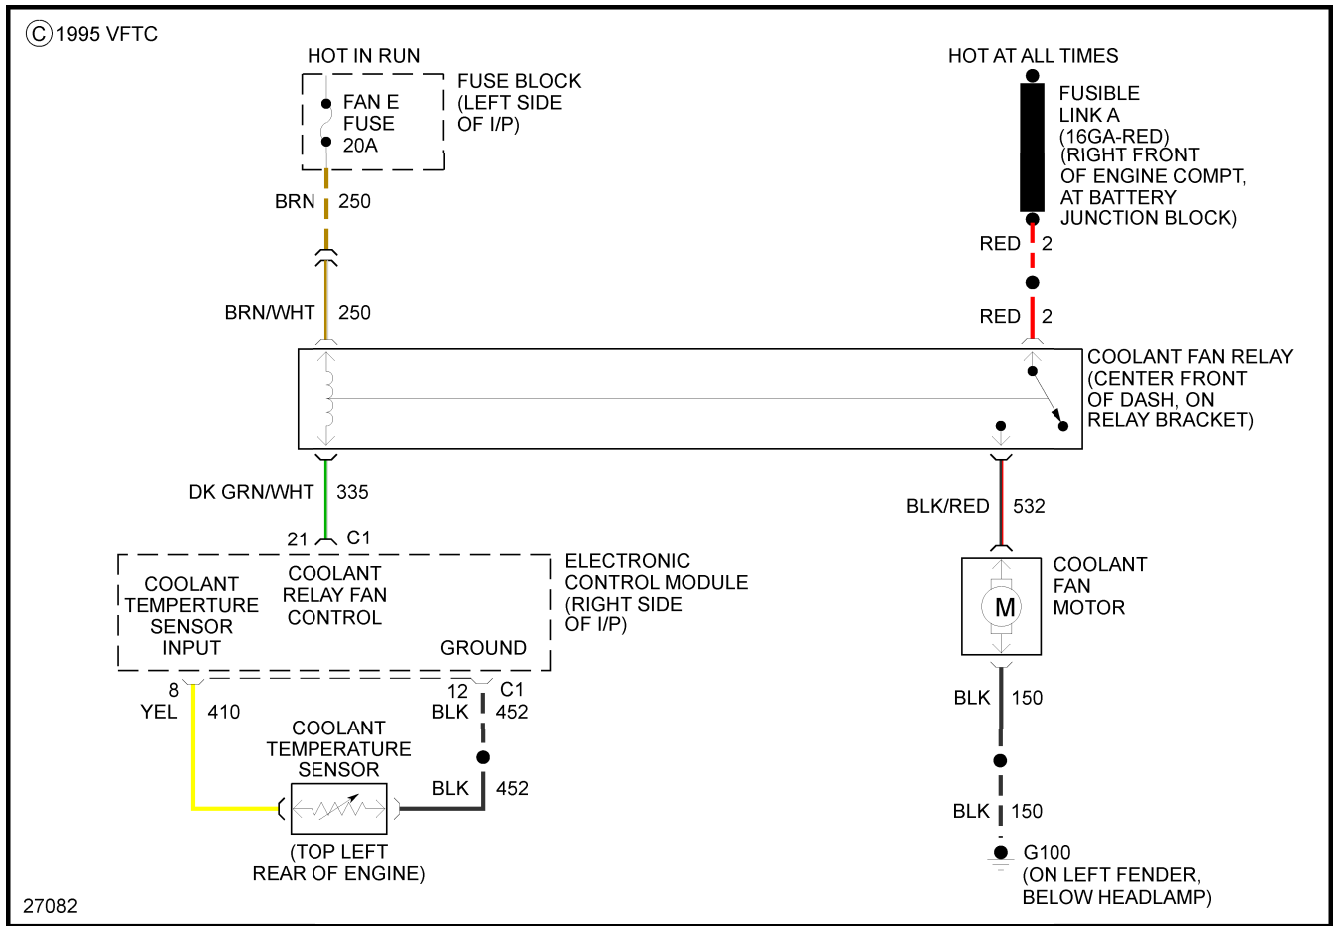

1988 Pontiac Fiero

1988 System Wiring Diagrams Pontiac - Fiero

Fig. 1: 2.5L (VIN R), Cooling Fan Circuit, W/ A/C

1988 Pontiac Fiero

1988 System Wiring Diagrams Pontiac - Fiero

Fig. 2: 2.5L (VIN R), Cooling Fan Circuit, W/O A/C