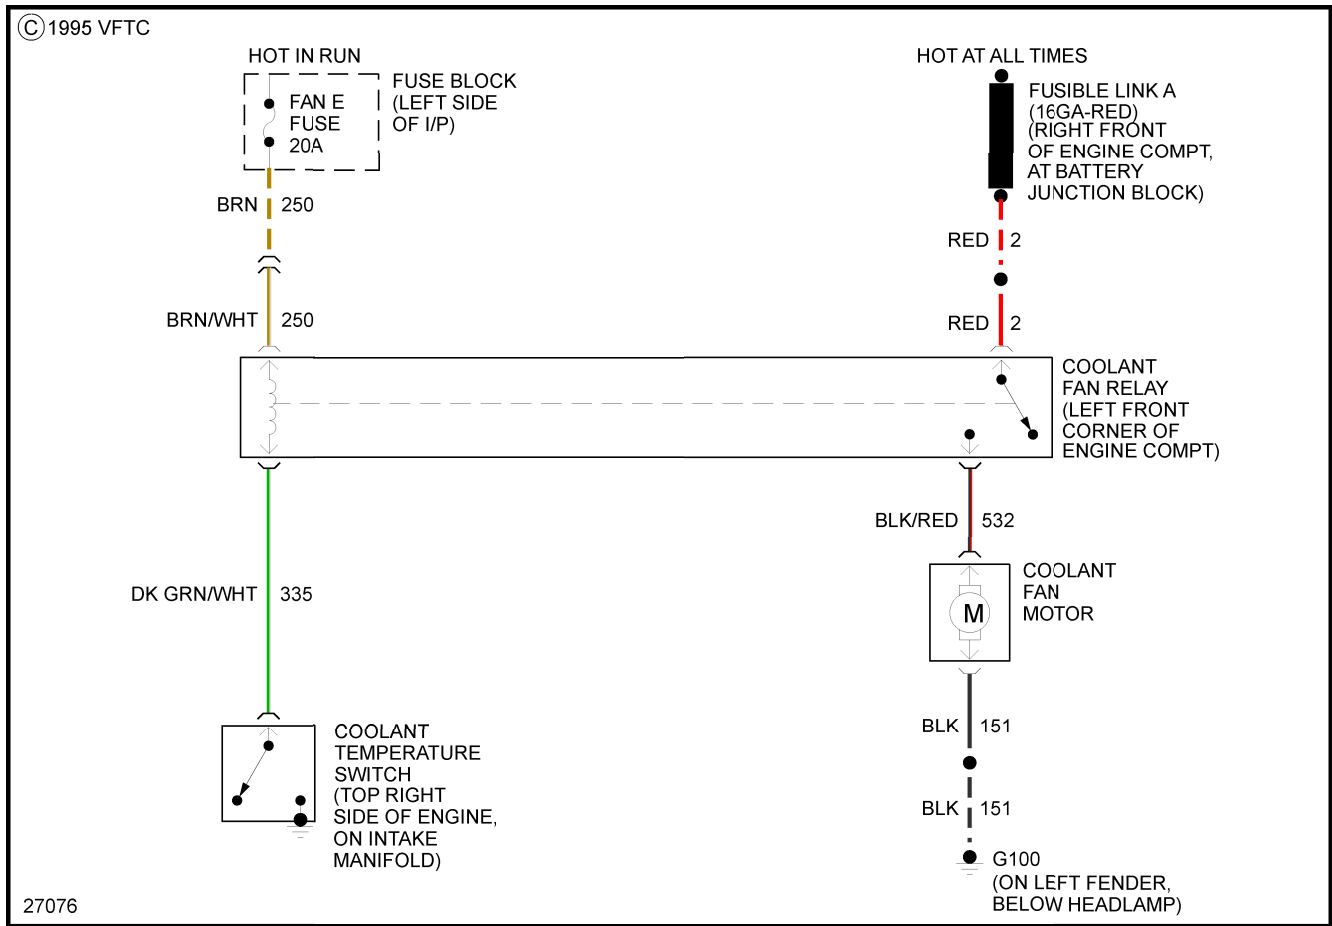

2.8L

1988 Pontiac Fiero

1988 System Wiring Diagrams Pontiac - Fiero

1988 Pontiac Fiero

1988 System Wiring Diagrams Pontiac - Fiero

Fig. 3: 2.8L (VIN 9), Cooling Fan Circuit, W/ A/C

1988 Pontiac Fiero

1988 System Wiring Diagrams Pontiac - Fiero