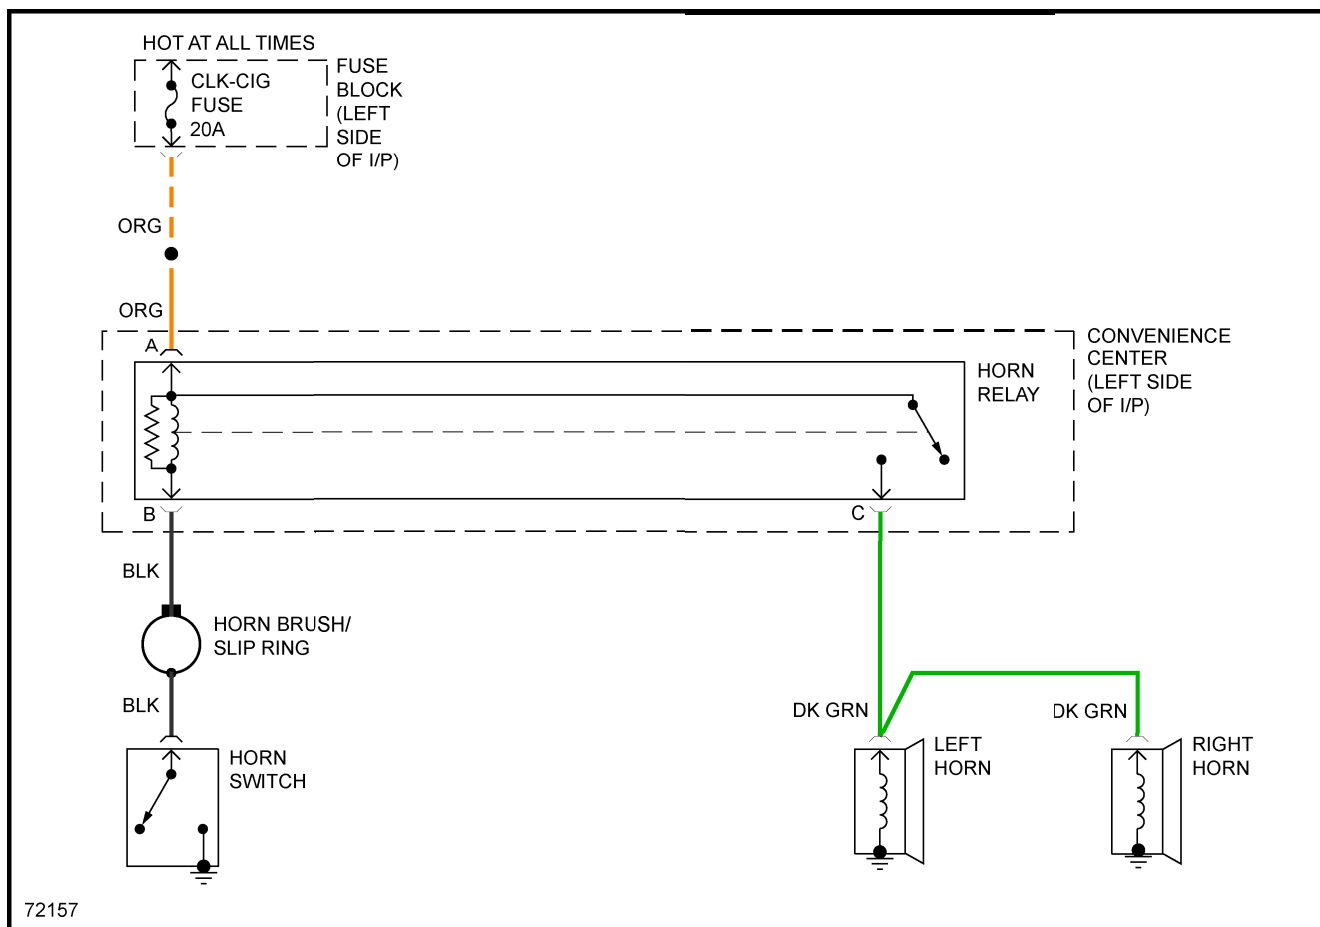

Fig. 4: 2.8L (VIN 9), Cooling Fan Circuit, W/O A/C

DEFOGGERS

1988 Pontiac Fiero

1988 System Wiring Diagrams Pontiac - Fiero

Fig. 5: Defogger Circuit

HORN

1988 Pontiac Fiero

1988 System Wiring Diagrams Pontiac - Fiero