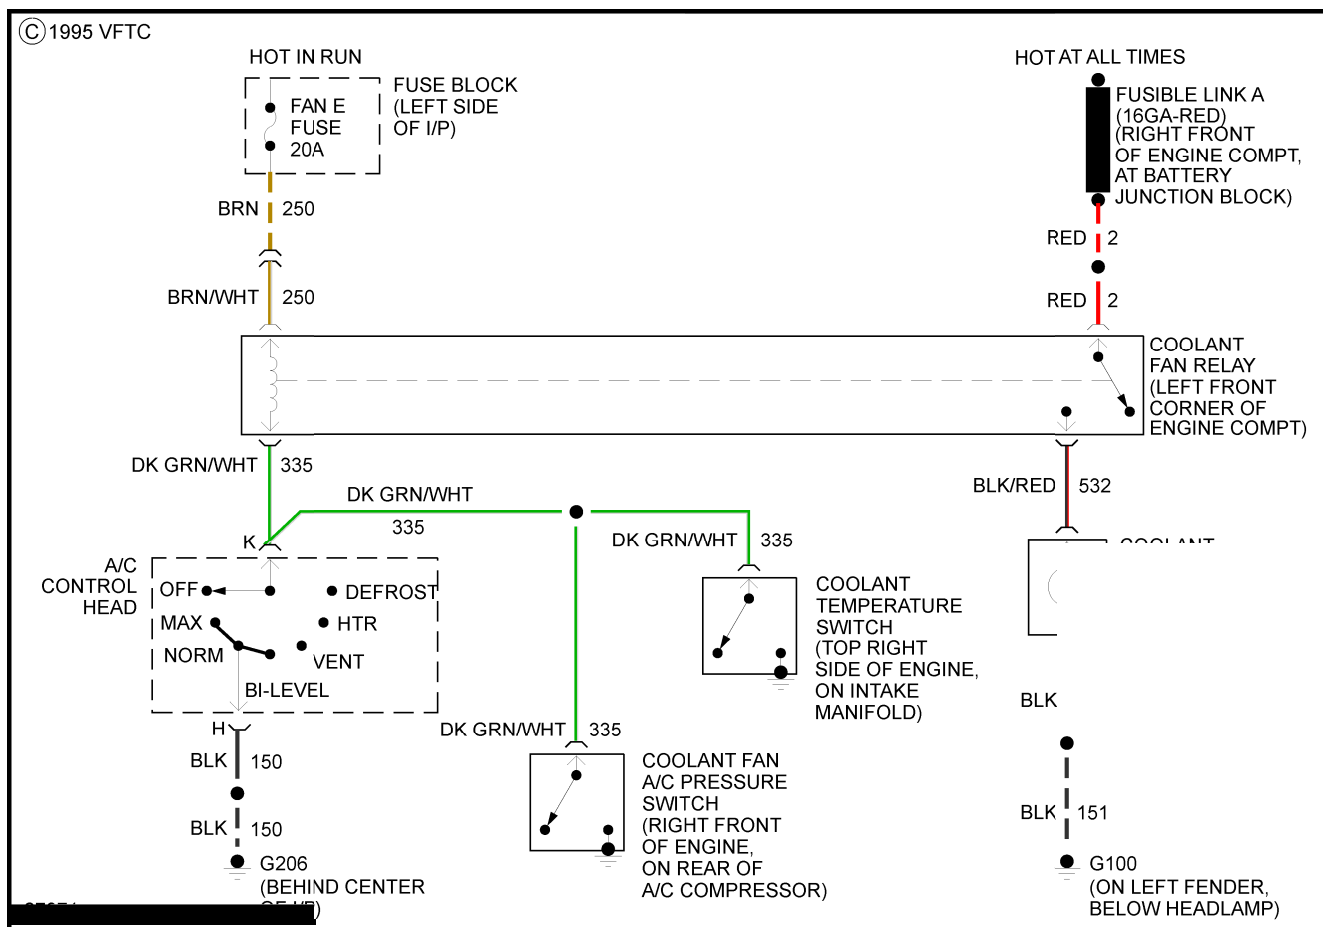

1988 Pontiac Fiero

1988 System Wiring Diagrams Pontiac - Fiero

Fig. 1: 2.5L (VIN R), Cooling Fan Circuit, W/ A/C

1988 Pontiac Fiero

1988 System Wiring Diagrams Pontiac - Fiero

Fig. 2: 2.5L (VIN R), Cooling Fan Circuit, W/O A/C

2.8L

1988 Pontiac Fiero

1988 System Wiring Diagrams Pontiac - Fiero

1988 Pontiac Fiero

1988 System Wiring Diagrams Pontiac - Fiero

Fig. 3: 2.8L (VIN 9), Cooling Fan Circuit, W/ A/C

1988 Pontiac Fiero

1988 System Wiring Diagrams Pontiac - Fiero