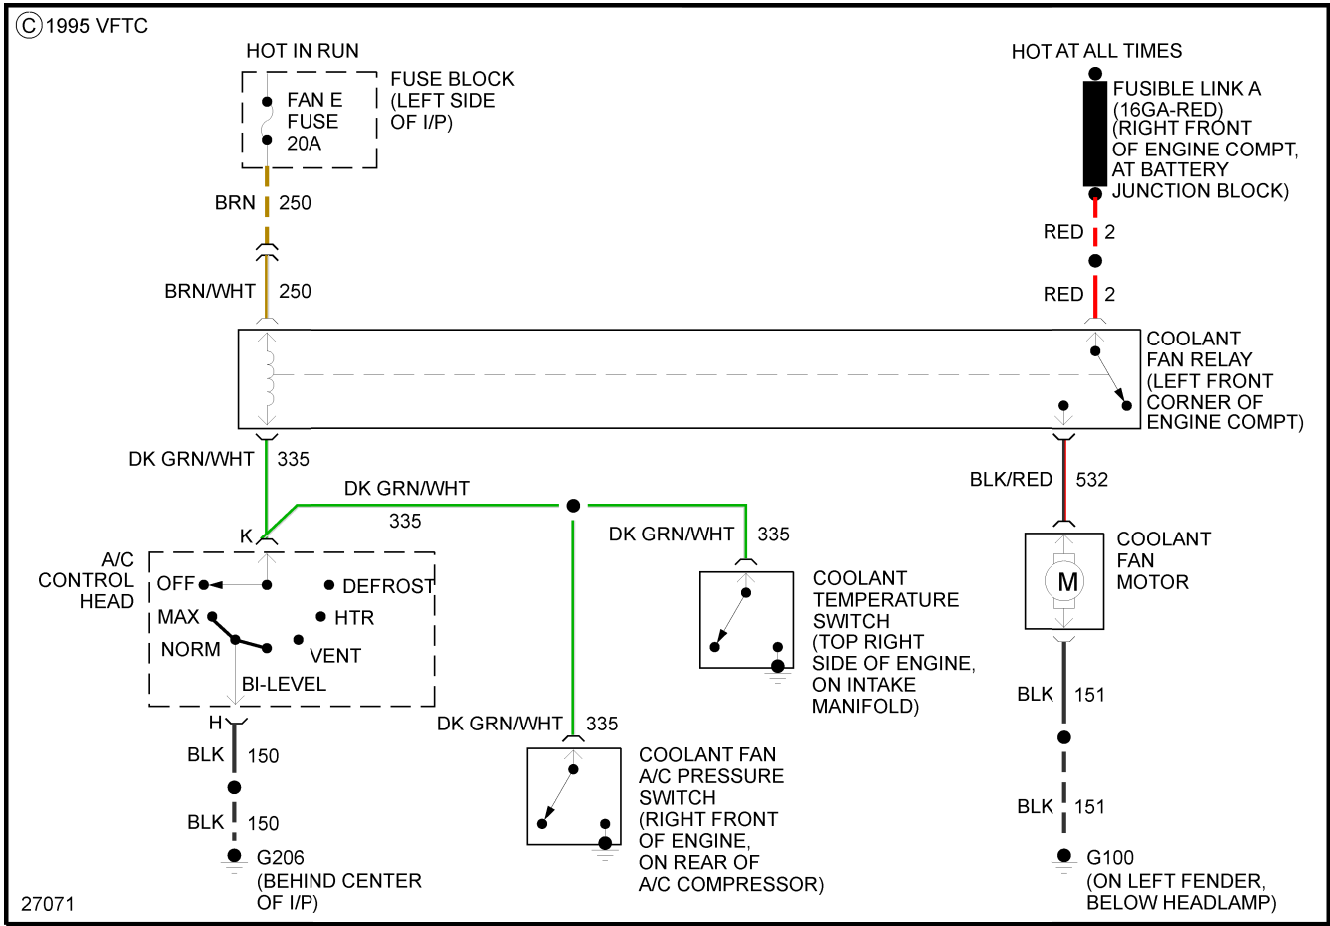

1988 Pontiac Fiero GT

1988 System Wiring Diagrams Pontiac - Fiero

Fig. 1: 2.5L (VIN R), Cooling Fan Circuit, W/ A/C

1988 Pontiac Fiero GT

1988 System Wiring Diagrams Pontiac - Fiero

Fig. 2: 2.5L (VIN R), Cooling Fan Circuit, W/O A/C

2.8L

1988 Pontiac Fiero GT

1988 System Wiring Diagrams Pontiac - Fiero

1988 Pontiac Fiero GT

1988 System Wiring Diagrams Pontiac - Fiero

Fig. 3: 2.8L (VIN 9), Cooling Fan Circuit, W/ A/C

1988 Pontiac Fiero GT