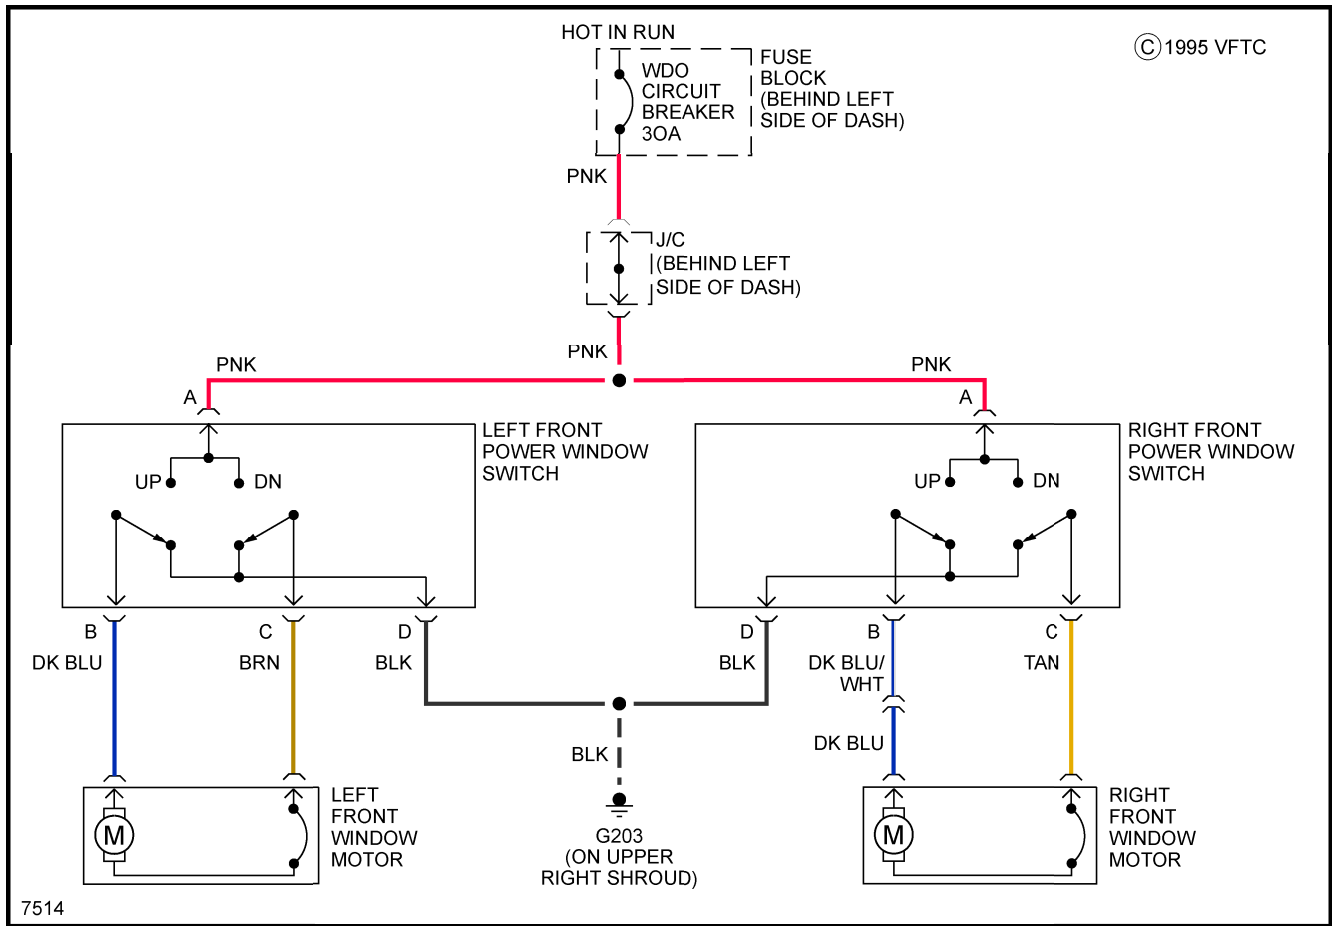

1988 System Wiring Diagrams Pontiac - Fiero

Fig. 10: Power Window Circuit

RADIO

1988 Pontiac Fiero GT

1988 System Wiring Diagrams Pontiac - Fiero

Fig. 11: Radio Circuits

1988 Pontiac Fiero GT

1988 System Wiring Diagrams Pontiac - Fiero