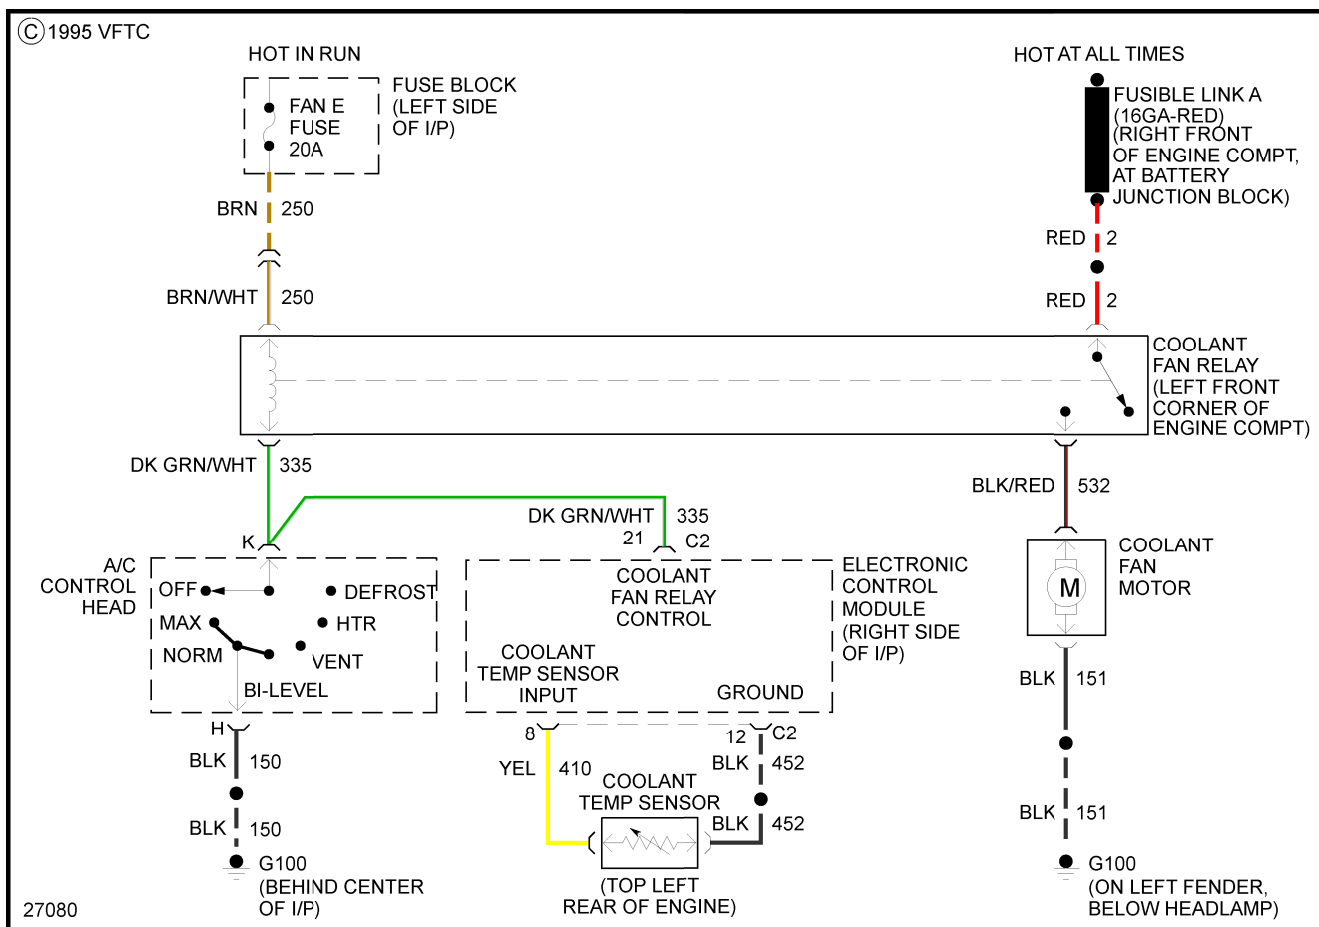

1988 Pontiac Fiero GT

1988 System Wiring Diagrams Pontiac - Fiero

Fig. 1: 2.5L (VIN R), Cooling Fan Circuit, W/ A/C

1988 Pontiac Fiero GT

1988 System Wiring Diagrams Pontiac - Fiero

Fig. 2: 2.5L (VIN R), Cooling Fan Circuit, W/O A/C

2.8L

1988 Pontiac Fiero GT

1988 System Wiring Diagrams Pontiac - Fiero

1988 Pontiac Fiero GT

1988 System Wiring Diagrams Pontiac - Fiero

Fig. 3: 2.8L (VIN 9), Cooling Fan Circuit, W/ A/C

1988 Pontiac Fiero GT