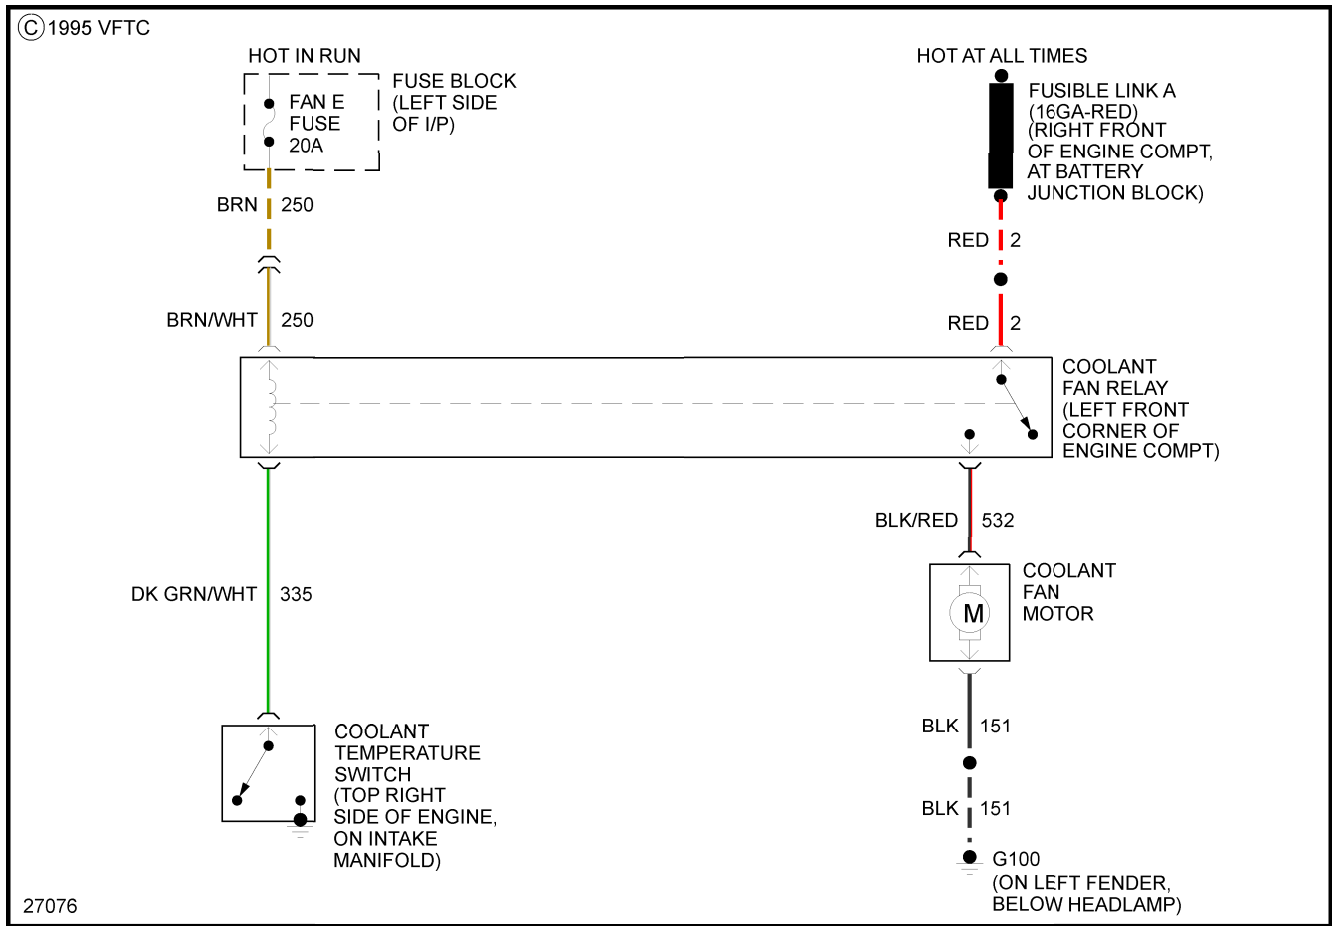

1988 System Wiring Diagrams Pontiac - Fiero

Fig. 4: 2.8L (VIN 9), Cooling Fan Circuit, W/O A/C

DEFOGGERS

1988 Pontiac Fiero GT

1988 System Wiring Diagrams Pontiac - Fiero

Fig. 5: Defogger Circuit

HORN

1988 Pontiac Fiero GT