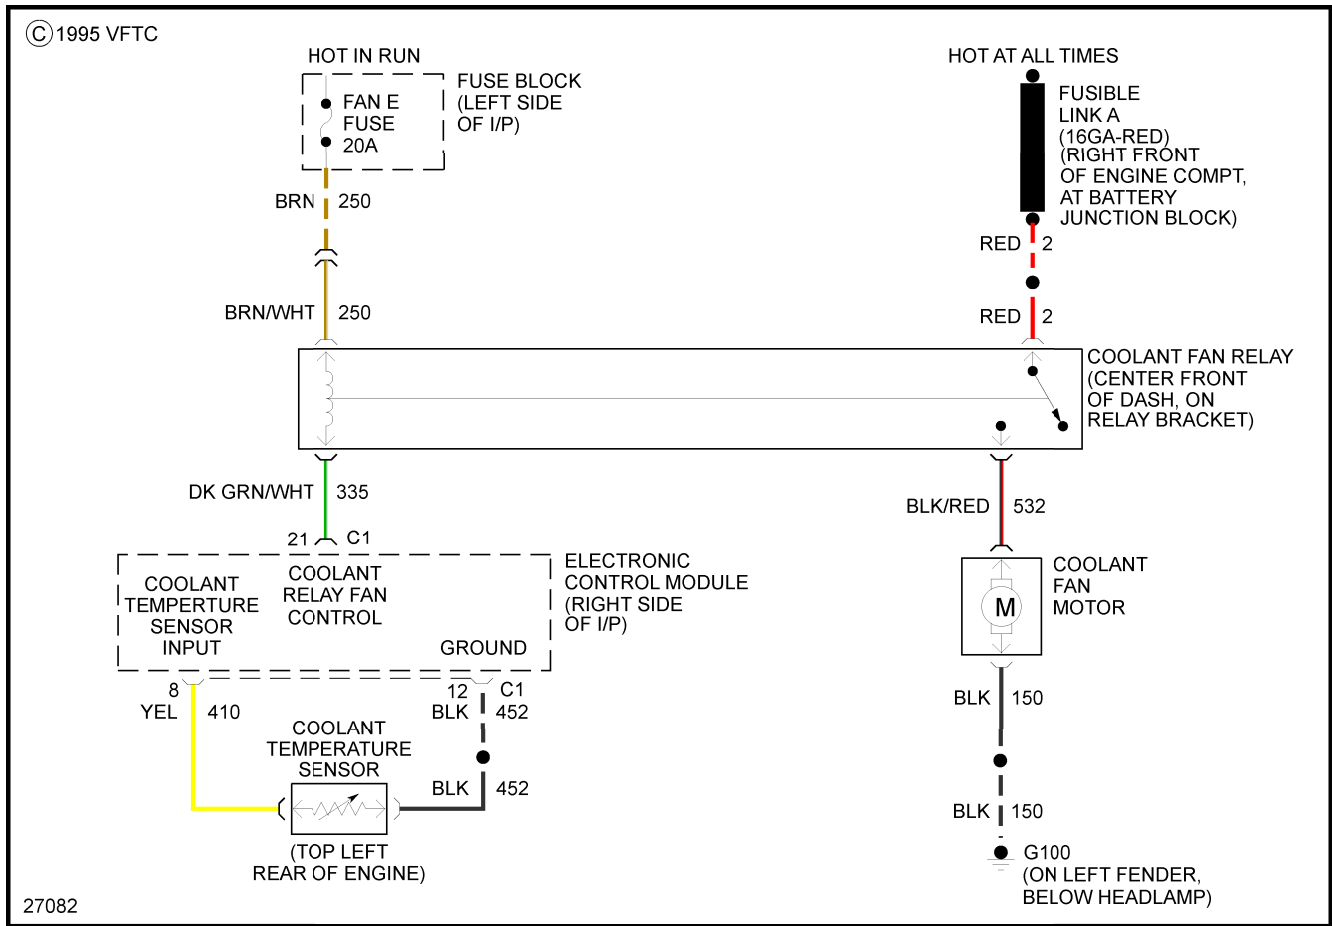

1988 Pontiac Fiero GT

1988 System Wiring Diagrams Pontiac - Fiero

Fig. 1: 2.5L (VIN R), Cooling Fan Circuit, W/ A/C

1988 Pontiac Fiero GT

1988 System Wiring Diagrams Pontiac - Fiero

Fig. 2: 2.5L (VIN R), Cooling Fan Circuit, W/O A/C

2.8L

1988 Pontiac Fiero GT

1988 System Wiring Diagrams Pontiac - Fiero

1988 Pontiac Fiero GT

1988 System Wiring Diagrams Pontiac - Fiero

Fig. 3: 2.8L (VIN 9), Cooling Fan Circuit, W/ A/C

1988 Pontiac Fiero GT