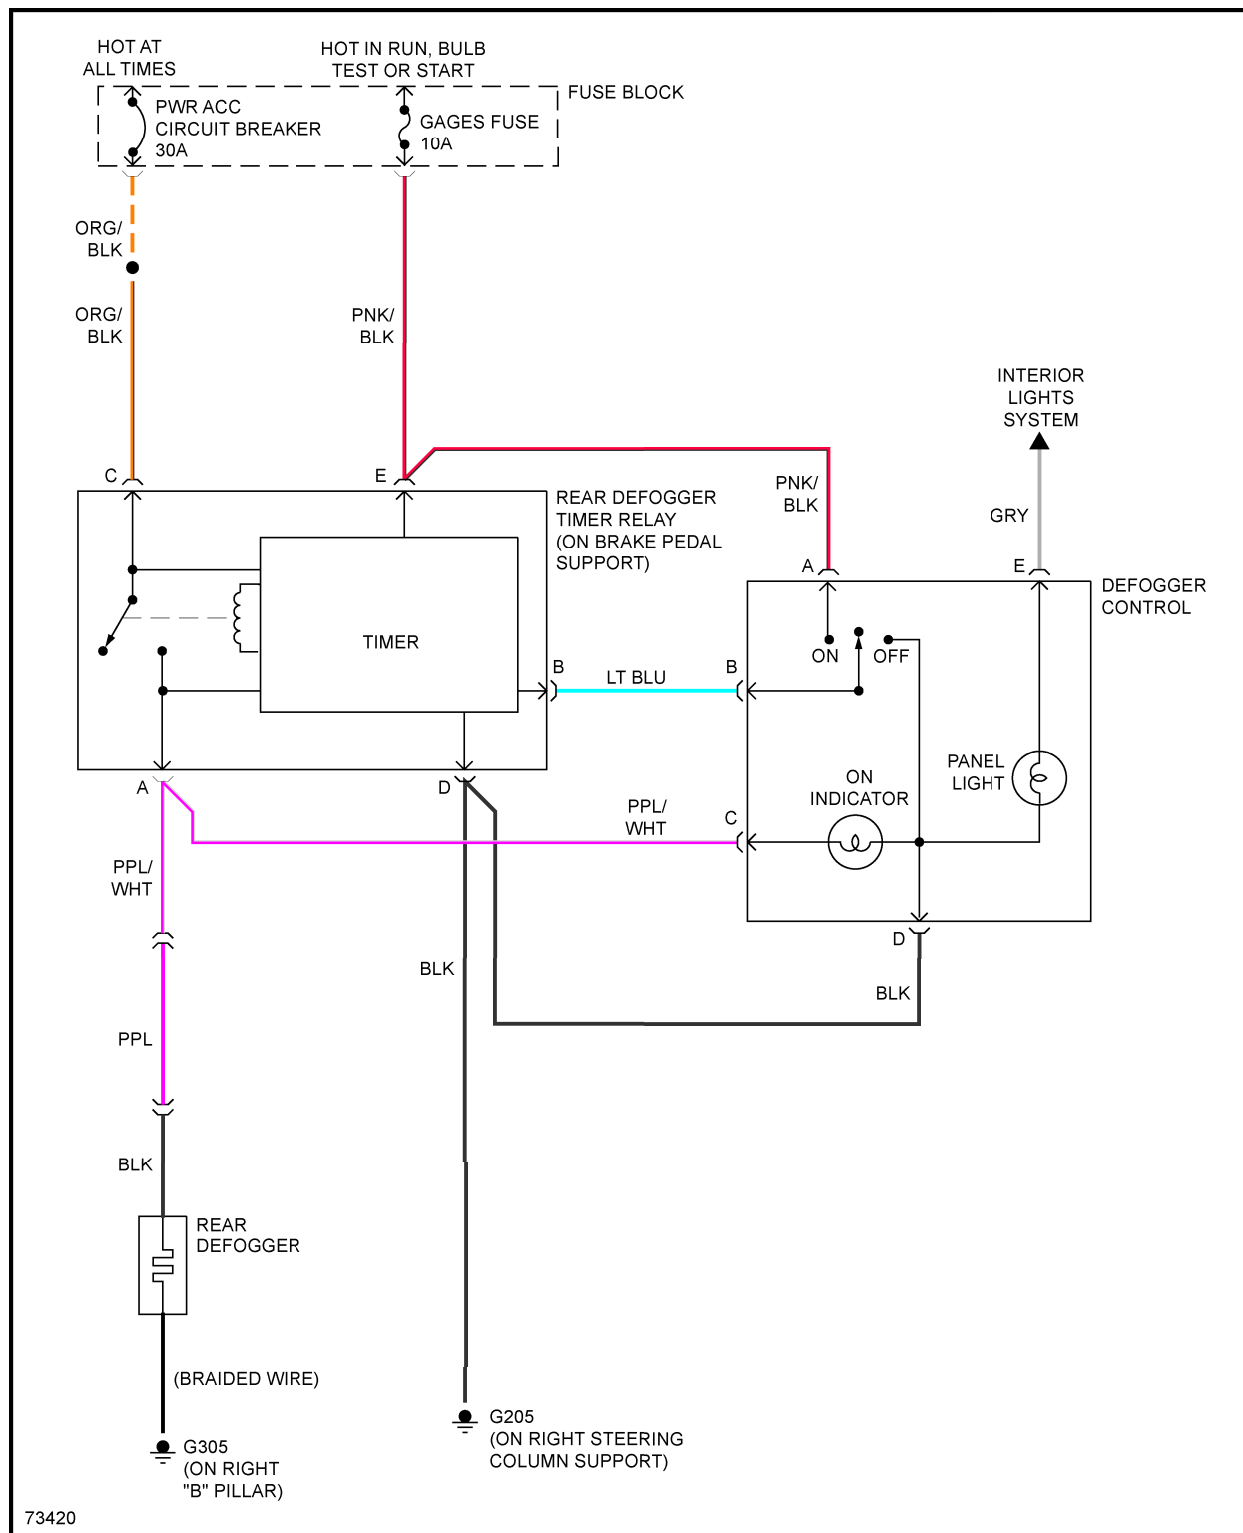

2.8L

1988 Pontiac Fiero GT

1988 System Wiring Diagrams Pontiac - Fiero

1988 Pontiac Fiero GT

1988 System Wiring Diagrams Pontiac - Fiero

Fig. 3: 2.8L (VIN 9), Cooling Fan Circuit, W/ A/C

1988 Pontiac Fiero GT

1988 System Wiring Diagrams Pontiac - Fiero

Fig. 4: 2.8L (VIN 9), Cooling Fan Circuit, W/O A/C

DEFOGGERS

1988 Pontiac Fiero GT

1988 System Wiring Diagrams Pontiac - Fiero

Fig. 5: Defogger Circuit

HORN

1988 Pontiac Fiero GT